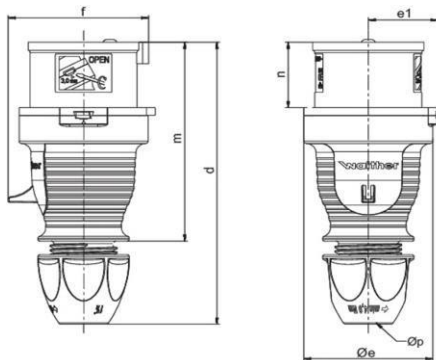

Fisa Tehnica

Cod produs 210

EAN 4015609000197

Producator WALTHER-WERKE

Descriere

Fisa 16A 5P (3P+N+E) 6h cu presetupa

Greutate: 0.212 kg

Grad protectie: IP44

Tensiune: 400V (50-60 Hz)

Amp.	16	16	32	32	32
Pole	4	5	3	4	5
d	150-161	150-161	173-185	173-185	174-183
Øe	65	65	72	72	72
e1	35	35	38,5	38,5	38,5
f	63	71	75	75	83
m	111	111	128	128	128
n	37	37	45,5	45,5	45,5
Øp	7,5 - 18,5	7,5-18,5	10 - 22,5	10 - 22,5	10 - 22,5