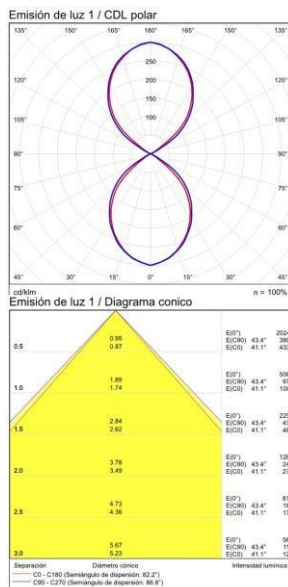

MATERIAL

Metal

DETALII

DETALII

MĂSURI

	Lungime (mm)	Lățime (mm)	Înălțime (mm)	KG	Brut (Kg)	Net (Kg)
	900	100	80	Greutate 1	2,37	2,18
	0	0	0	Greutate 2	0,00	0,00