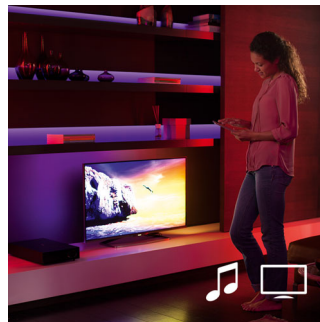

Sincronizează lumina cu muzica și filmele

Extinde experiența de vizionare a programelor TV în toată camera sau du-ți experiența de joc la următorul nivel. Descarcă o aplicație terță și descoperă lucrurile uluitoare pe care le poți face cu Philips Hue. Sau sincronizează lumina cu melodiile preferate și bucură-te de fiecare

sunet din plin. Transformă orice încăpere într-un ring de dans și privește cum lumina reacționează la muzica ta. Descarcă una dintre aplicațiile terțe și începe petrecerea cu Philips Hue.