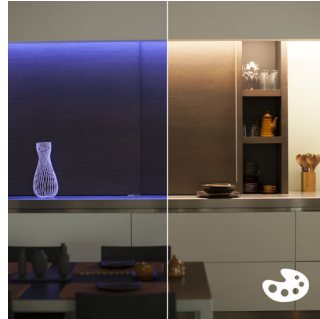

Pictează cu lumină

Joacă-te cu lumina și alege dintre 16 milioane de culori în aplicația Hue, pentru a potrivi iluminatul cu starea ta spirit. Philips Hue LightStrip Plus oferă o consistență deplină a culorii de la prima până la ultima extensie. Folosește o fotografie preferată și re trăiește acel moment special cu o explozie de lumină. Salvează-ți setările de iluminat preferate și amintește-ți de ele oricând dorești, printr-o singură atingere.