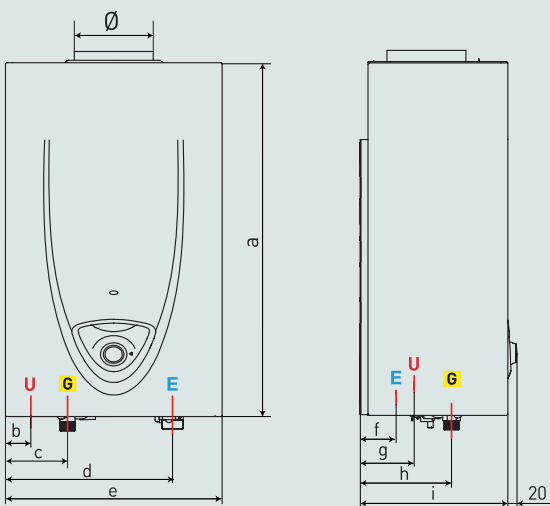

DESIGN

- Design italian
- Display LCD

cameră
deschisă

LEGENDĂ

E Intrare apă rece

G Intrare gaz

U Ieșire apă caldă

DATE TEHNICE

DIMENSIUNI GENERALE

	mm	580	580	580
a	mm	580	580	580
b	mm	37	70	70
c	mm	87	117	117
d	mm	228,5	264	264
e	mm	310	370	370
f	mm	54	48	48
g	mm	58,8	58,8	58,8
h	mm	131,5	131,5	131,5
i	mm	210	230	230

COD

	3632074	3632110	3632076
GN	3632074	3632110	3632076
GPL	3632101	3632109	3632102