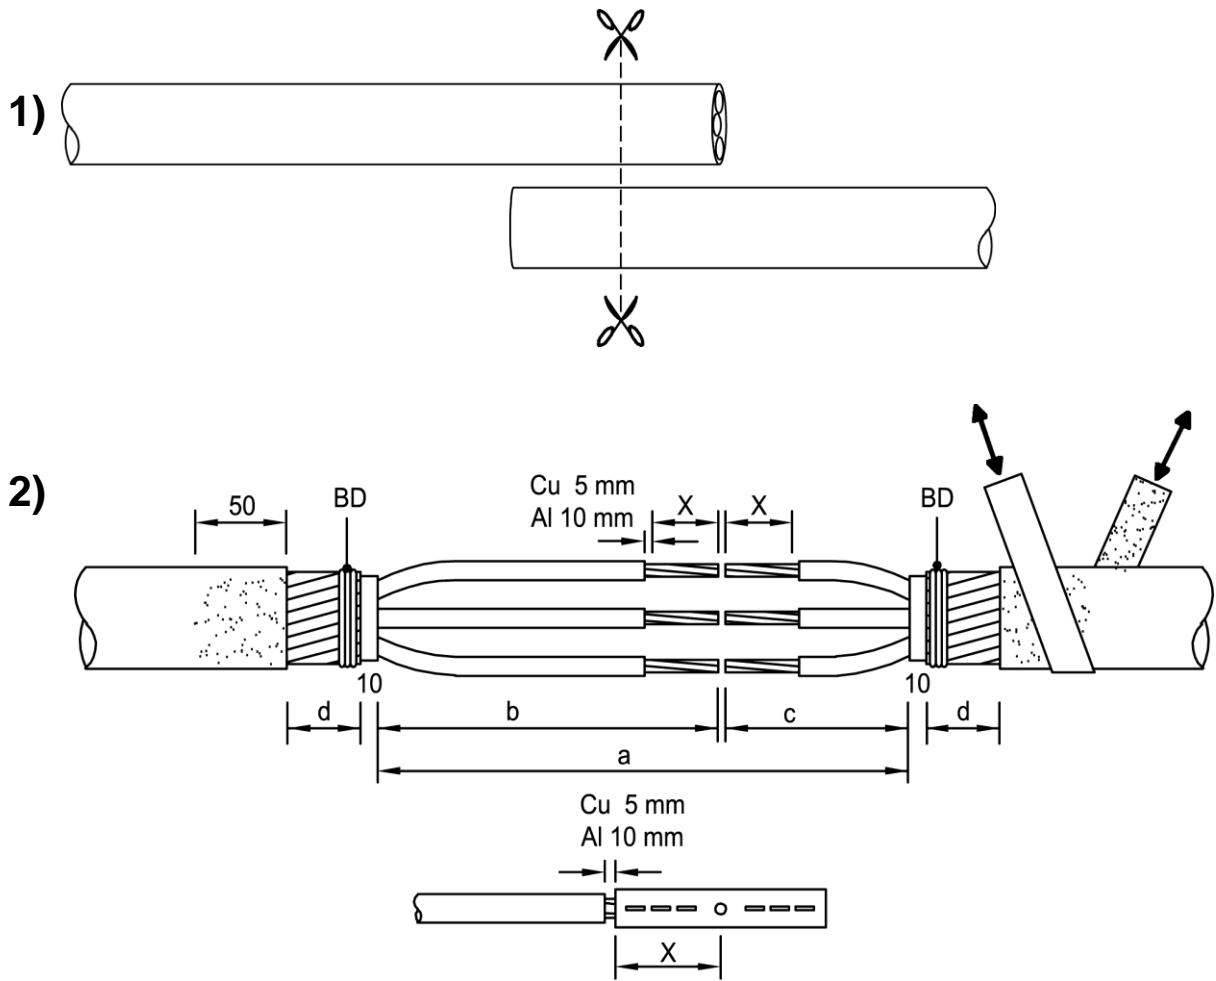

CELLPACK
Electrical Products

SMHA 3/4/5...
 $U_0/U(U_m)$ 0,6/1 (1,2) kV

**Manșon termocontractibil de joasă tensiune
pentru cabluri armate cu 3/4/5 conductori**

CENELEC HD 623 (DIN VDE 0278, Teil 623)

Instrucțiuni de montare

- Verificați dacă setul ales corespunde pentru cablul la care lucrați.
- Verificați componența setului pe baza listei de componente.
- Citiți cu atenție instrucțiunile de montaj.

Montajul se execută numai de personal instruit și avizat.

Producătorul nu preia răspunderi pentru avarii sau pagube create în cazul montajelor necorespunzătoare.

Typ	SMHA 3/4/5	SMHA 3/4/5	SMHA 3/4/5	SMHA 3/4/5
	1,5 - 10	16 - 50	35 - 150	95 - 300
a mm	250	400	570	700
b mm	160	250	360	460
c mm	90	150	210	240
d mm	25	30	35	35