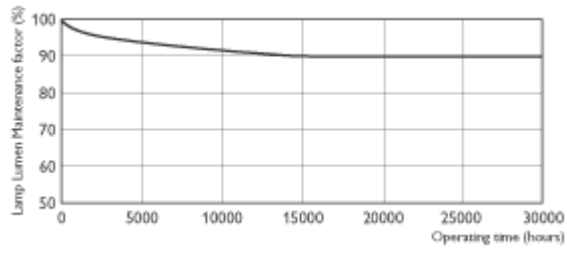

Service Life 12h cycle

MASTER TL5 HO

Lightcolor /865
MASTER TL5 HO/865

Lightcolor /865
MASTER TL5 HO/865

MASTER TL5 HO

MASTER TL5 HO

	A	B	B	C	D
Denumire produs	Max	Min	Max	Max	Max
MASTER TL5 HO 24W/865 1SL	549.0	553.7	556.1	563.2	17