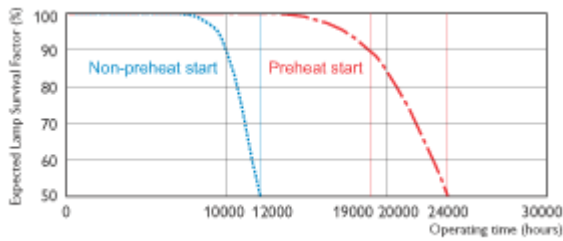

Soclu/Baza G5

Life Expectancy 3h cycle