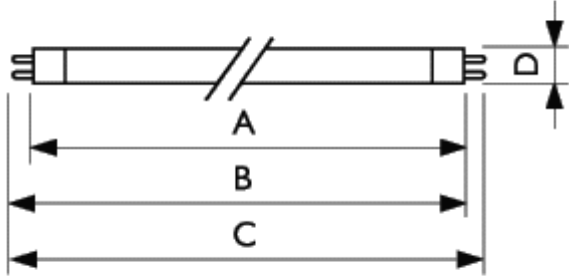

PHILIPS

	Date produs
Cod comanda	643933 55
Cod produs	87115006439355
loccod	
Denumire produs	MASTER TL5 HO 24W/865 1SL
Produs - Denumire comanda	MASTER TL5 HO 24W/865 1SL/40
Tip impachetare	Manșon deschis la capăt 1
Bucati per pachet	1
Configuratie Impachetare	40
Pachete per box	40
Cod de bare per produs (EAN1)	8711500643933
Cod de bare per pachet (EAN2)	
Cod de bare per box (EAN3)	8711500867858
Cod logistic - 12NC	9279 280 86555
Cod ILCOS	FDH-24/65/1B-L/P-G5-16/550
Masa neta per bucata	53.000 GR
Succesor	
Descriere sistem	Flux Luminos Înalt
Soclu/Baza	G5
Forma balonului	T5 [16mm]
Viața la 50% căderi Preheat EL	24000 hr
Funcționare la 10% defecțiuni	19000 hr
Clasificare Putere Lampă	24W
Putere Lampă EL	22.5 W
Tensiune Lampă EL	- V
Tensiune Lamp EL 25°C	80 V
Curent Lampă (Electronic)	- A
Curent Lampă EL 25°C	0.300 A
Dimabil	Da
Eticheta eficiență energetică	A
Conținut de mercur (Hg)	1.4 mg
Cod culoare	865 [CCT of 6500K]
Indice de redare a culorilor	85 Ra8
Alegere Culoare (text)	Rece natural
Temperatura de culoare	6500 K
Chromaticitate Coordonata X	316 -
Chromaticitate Coordonata Y	336 -
Flux luminos Lampă EL 25°C	1650 Lm
Eficacitate lumin. EL Top,35°C	84 Lm/W
Menținere flux luminos 2000h	96 %
Menținere flux luminos 5000h	94 %
Menținere flux luminos 10000h	92 %
Menținere flux luminos 15000h	90 %
Luminanță medie EL Top, 35°C	2.4 cd/cm2
Flux luminos Lampa EL 35°C	1900 Lm
Luminanță medie EL 25°C	2.1 cd/cm2

Service Life 12h cycle

MASTER TL5 HO

Lightcolor /865
MASTER TL5 HO/865

Lightcolor /865
MASTER TL5 HO/865

MASTER TL5 HO

MASTER TL5 HO

	A	B	B	C	D
Denumire produs	Max	Min	Max	Max	Max
MASTER TL5 HO 24W/865 1SL	549.0	553.7	556.1	563.2	17