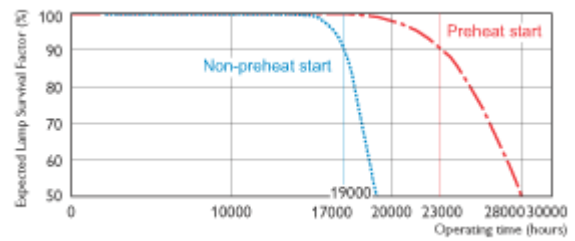

Life Expectancy 12h cycle