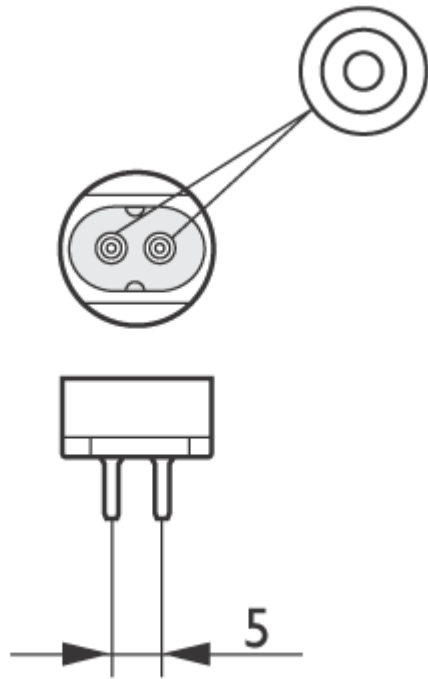

MASTER TL5 HO