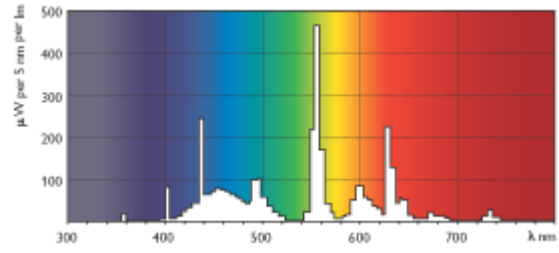

PHILIPS

	Date produs
Cod comanda	643933 55
Cod produs	87115006439355
loccod	
Denumire produs	MASTER TL5 HO 24W/865 1SL
Produs - Denumire comanda	MASTER TL5 HO 24W/865 1SL/40
Tip impachetare	Manșon deschis la capăt 1
Bucati per pachet	1
Configuratie Impachetare	40
Pachete per box	40
Cod de bare per produs (EAN1)	8711500643933
Cod de bare per pachet (EAN2)	
Cod de bare per box (EAN3)	8711500867858
Cod logistic - 12NC	9279 280 86555
Cod ILCOS	FDH-24/65/1B-L/P-G5-16/550
Masa neta per bucata	53.000 GR
Succesor	
Descriere sistem	Flux Luminos Înalt
Soclu/Baza	G5
Forma balonului	T5 [16mm]
Viața la 50% căderi Preheat EL	24000 hr
Funcționare la 10% defecțiuni	19000 hr
Clasificare Putere Lampă	24W
Putere Lampă EL	22.5 W
Tensiune Lampă EL	- V
Tensiune Lamp EL 25°C	80 V
Curent Lampă (Electronic)	- A
Curent Lampă EL 25°C	0.300 A
Dimabil	Da
Eticheta eficiență energetică	A
Conținut de mercur (Hg)	1.4 mg
Cod culoare	865 [CCT of 6500K]
Indice de redare a culorilor	85 Ra8
Alegere Culoare (text)	Rece natural
Temperatura de culoare	6500 K
Chromaticitate Coordonata X	316 -
Chromaticitate Coordonata Y	336 -
Flux luminos Lampă EL 25°C	1650 Lm
Eficacitate lumin. EL Top,35°C	84 Lm/W
Menținere flux luminos 2000h	96 %
Menținere flux luminos 5000h	94 %
Menținere flux luminos 10000h	92 %
Menținere flux luminos 15000h	90 %
Luminanță medie EL Top, 35°C	2.4 cd/cm2
Flux luminos Lampa EL 35°C	1900 Lm
Luminanță medie EL 25°C	2.1 cd/cm2

Service Life 12h cycle

MASTER TL5 HO

Lightcolor /865
MASTER TL5 HO/865

Lightcolor /865
MASTER TL5 HO/865

MASTER TL5 HO

MASTER TL5 HO

	A	B	B	C	D
Denumire produs	Max	Min	Max	Max	Max
MASTER TL5 HO 24W/865 1SL	549.0	553.7	556.1	563.2	17