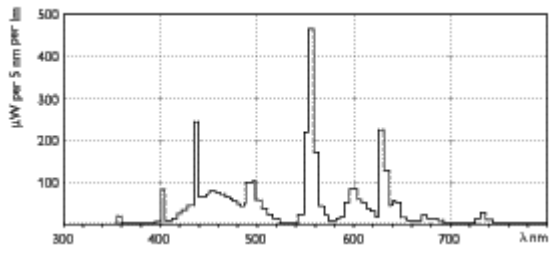

PHILIPS

	Date produs
Cod comanda	643933 55
Cod produs	87115006439355
loccod	
Denumire produs	MASTER TL5 HO 24W/865 1SL
Produs - Denumire comanda	MASTER TL5 HO 24W/865 1SL/40
Tip impachetare	Manșon deschis la capăt 1
Bucati per pachet	1
Configuratie Impachetare	40
Pachete per box	40
Cod de bare per produs (EAN1)	8711500643933
Cod de bare per pachet (EAN2)	
Cod de bare per box (EAN3)	8711500867858
Cod logistic - 12NC	9279 280 86555
Cod ILCOS	FDH-24/65/1B-L/P-G5-16/550
Masa neta per bucata	53.000 GR
Succesor	
Descriere sistem	Flux Luminos Înalt
Soclu/Baza	G5
Forma balonului	T5 [16mm]
Viața la 50% căderi Preheat EL	24000 hr
Funcționare la 10% defecțiuni	19000 hr
Clasificare Putere Lampă	24W
Putere Lampă EL	22.5 W
Tensiune Lampă EL	- V
Tensiune Lamp EL 25°C	80 V
Curent Lampă (Electronic)	- A
Curent Lampă EL 25°C	0.300 A
Dimabil	Da
Eticheta eficiență energetică	A
Conținut de mercur (Hg)	1.4 mg
Cod culoare	865 [CCT of 6500K]
Indice de redare a culorilor	85 Ra8
Alegere Culoare (text)	Rece natural
Temperatura de culoare	6500 K
Chromaticitate Coordonata X	316 -
Chromaticitate Coordonata Y	336 -
Flux luminos Lampă EL 25°C	1650 Lm
Eficacitate lumin. EL Top,35°C	84 Lm/W
Menținere flux luminos 2000h	96 %
Menținere flux luminos 5000h	94 %
Menținere flux luminos 10000h	92 %
Menținere flux luminos 15000h	90 %
Luminanță medie EL Top, 35°C	2.4 cd/cm2
Flux luminos Lampa EL 35°C	1900 Lm
Luminanță medie EL 25°C	2.1 cd/cm2

MASTER TL5 HO

Soclu/Baza G5

Life Expectancy 3h cycle

MASTER TL5 HO

Life Expectancy 12h cycle

MASTER TL5 HO

Service Life 3h cycle

MASTER TL5 HO

Service Life 12h cycle

MASTER TL5 HO

Lightcolor /865
MASTER TL5 HO/865

Lightcolor /865
MASTER TL5 HO/865

MASTER TL5 HO

MASTER TL5 HO

	A	B	B	C	D
Denumire produs	Max	Min	Max	Max	Max
MASTER TL5 HO 24W/865 1SL	549.0	553.7	556.1	563.2	17