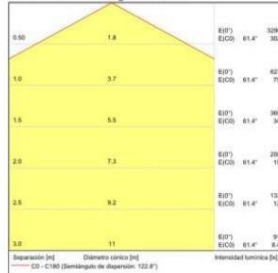

Shiitake

P374060NR

LED 1x56W 3000K 4560lm

IMAGINI

| | | |
|--|--------------------|--|
| | TIP | |
| | Lampă de tavan | |
| | FINALIZAREA | |
| | Negru/Auriu | |
| | MATERIAL | |
| | Metal | |
| | DETALII | |

Emisión de luz 1 / CDL polar

Emisión de luz 1 / Diagrama conico

Dimensiuni

| | Lungime (mm) | lățime (mm) | Înălțime (mm) | KG | Brut (Kg) | Net (Kg) |
|----------|--------------|-------------|---------------|------------|-----------|----------|
| Caseta 1 | 630 | 630 | 190 | Greutate 1 | 4,6 | 3,35 |
| Caseta 2 | 0 | 0 | 0 | Greutate 2 | 0,00 | 0,00 |