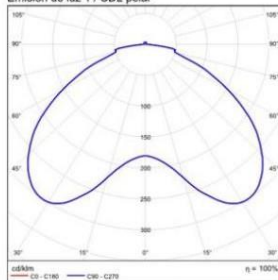

Shiitake

P374060NR

LED 1x56W 3000K 4560lm

IMAGINI

| | | |
|--|--------------------|--|
| | TIP | |
| | Lampă de tavan | |
| | FINALIZAREA | |
| | Negru/Auriu | |
| | MATERIAL | |
| | Metal | |
| | DETALII | |

Emisión de luz 1 / CDL polar

Emisión de luz 1 / Diagrama conico

Dimensiuni

| | Lungime (mm) | lățime (mm) | Înălțime (mm) | KG | Brut (Kg) | Net (Kg) |
|----------|--------------|-------------|---------------|------------|-----------|----------|
| Caseta 1 | 630 | 630 | 190 | Greutate 1 | 4,6 | 3,35 |
| Caseta 2 | 0 | 0 | 0 | Greutate 2 | 0,00 | 0,00 |