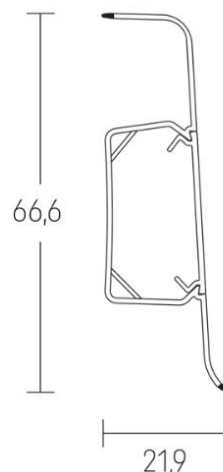

Greutatea profilului de plinta:

Produs	MAX.	MIN.
ESQUERO	0,57 kg	0,54 kg

Lungimea profilului

Lungime normata	MIN.	MAX.
2,5 m	0 mm	+3 mm

Dimensiunea profilului

- latime profil: 21,9mm
- inaltime profil: 66,6mm
- latime canalet: 29mm

S.C. VOX PROFILE S.R.L.

Com. Mihăești, Sat Măgura, DN 64, cod poștal 247375

Jud. Vâlcea, ROMÂNIA

www.profile.vox.pl/ro

Ambalarea

Se ambaleaza 30 de profile in cutie

Cutii in palet: 24 cutii

Produsul este in conformitate cu reglementarile directive Comisiei Europene: