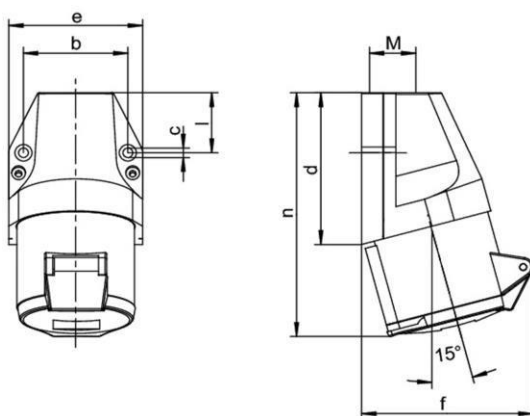

## Fisa tehnica

Cod produs 110

EAN 4015609000012

Producator WALTHER-WERKE

### Descriere

Priza 16A 5P (3P+N+E) 6h

Greutate: 0.229 kg

Grad protectie: IP44

Tensiune: 400V (50-60 Hz)

Amp.	16			32		
Pole	3	4	5	3	4	5
b	45,5	60	60	60	60	60
c	5,3	5,3	5,3	5,3	5,3	5,3
d	74	80	80	97	97	97
e	60	74	74	82	82	82
f	75	86	90	103	103	105
l	28	31	31	45	45	45
n	120	128	129	154	154	155
M	20	20	20	25	25	25