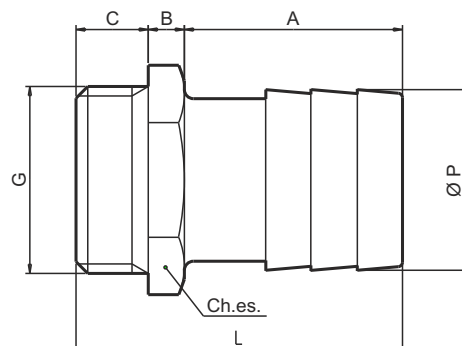

Temperatura max di esercizio : 200 °C
Temperatura min di esercizio : - 20°C
Pressione max di esercizio : 30 bar
Filettature: maschio UNI ISO 228

Caracteristici tehnice

Temperatura maxima de functionare: 200°C
Temperatura minima de lucru: - 20°C
Presiune maxima de lucru: 30 bar
Filet: masculin UNI ISO 228

Tabella dimensioni Tabel dimensiuni

CODICE / COD	G	ØP	L	A	B	C	Ch.es.
1500473	1/4"	6,3	33,5	20	5,5	8,0	14
1500568	1/4"	8,3	33,5	20	5,5	8,0	14
1500507	1/4"	10,3	33,5	20	5,5	8,0	14
1500479	3/8"	10,3	34,5	20	5,5	9,0	17
1500522	3/8"	12,3	34,5	20	5,5	9,0	17
1500326	1/2"	12,3	35,5	20	5,5	10,0	21
1500645	3/8"	13,3	34,5	20	5,5	9,0	17
1500547	3/8"	14,3	34,5	20	5,5	9,0	17
1500418	1/2"	14,3	35,5	20	5,5	10,0	21
1500160	1/2"	15,0	41,5	26	5,5	10,0	21
1500646	3/8"	16,0	34,5	20	5,5	9,0	17
1500189	1/2"	20,0	42,0	26	6	10,0	24
1500116	3/4"	20,0	43,0	26	7	10,0	30
1500192	3/4"	25,0	53,5	34	9,5	10,0	28
1500129	1"	25,0	54,0	33,5	5,5	12,0	30
1500223	1"	30,0	56,0	35,5	6	12,0	32
1500241	1"1/4	35,0	59,5	38	10	11,5	38
1500239	1"1/2	40,0	78,5	48	10	16,5	45
1500417	1"1/2	45,0	72,5	47,5	7,5	13,5	47
1500215	2"	50,0	74,5	49,5	11	14,0	54