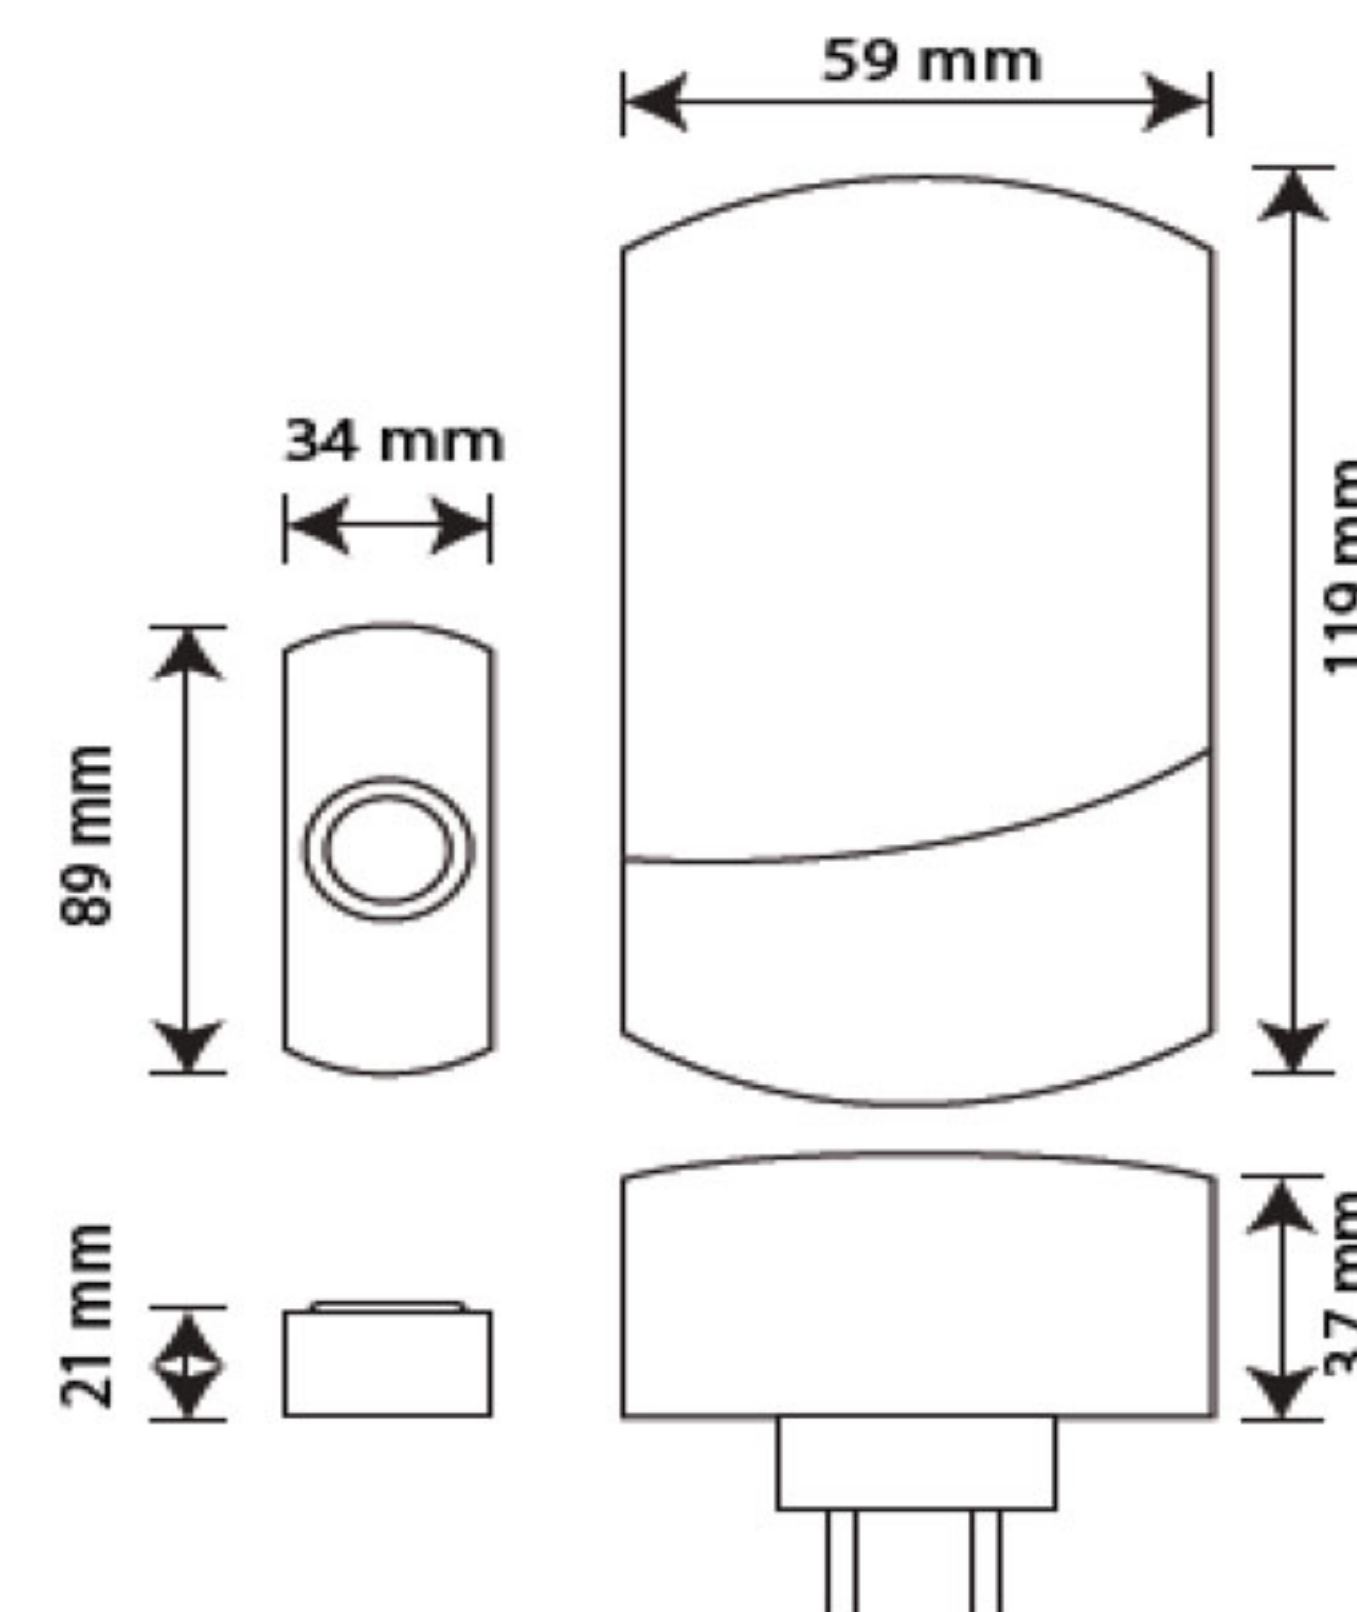

**Sonerie fara fir LOHUIS, 100m, 32 melodii, alb**

Tensiune alimentare	230V
Frecvență (Hz)	50
Material	Plastic
Distanță	100 m
Volum sunet	3 nivele ajustabile (low)
Frecvență de lucru	433.05 MHz - 434.79 MHz
Greutate (g)	180