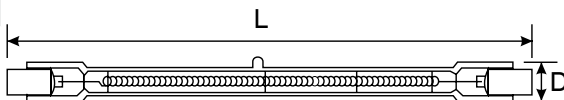

FISA TEHNICA

Tub halogen 1000W R7s

230V+10%, 50 Hz,

A SE CITI CU ATENTIE INAINTE DE INSTALARE

CARACTERISTICI:

- Destinat iluminării interioare și exterioare (dupa caz) (birouri, sali de sport, magazine, scoli, holuri, sasuri, diverse spoturi aplicate sau incastrate) in functie de corpul de iluminat;
- Distanța minimă față de obiectele iluminate este de minim 1m;
- Corpurile de iluminat folosite la aceste tipuri de surse NU trebuie acoperite niciodată cu materiale izolante, similare sau alte materiale ce pot fi combustibile / inflamabile;
- Aceste surse de iluminat se utilizează în corpuri de iluminat cu dispersor;
- În cazul în care dispersorul este spart sau deteriorat acesta trebuie înlocuit;
- Corpul de iluminat trebuie utilizat numai complet echipat, cu ecran de protecție, în caz de deteriorare a dispersorului de sticlă acesta trebuie înlocuit;
- Sursa de iluminat este prevăzută cu dulii la ambele capete;
- Înainte de folosire recomandăm stergerea tubului de sticlă cu o carpa de bumbac înmuiată în alcool;
- Sursa de iluminat degaja temperaturi mai mari de 200°C

Putere:

1000W

Date tehnice:

230V; 50Hz

Caracteristici	
Tip:	R7s 15255
Putere lampa:	1000W
Dulie:	R7S-J189mm
Tensiune alimentare:	230V
Frecventa:	50Hz
Culoare:	ALB
Durata de viata:	2000ore
Diametru (D, mm):	11
Lungime (L, mm):	189
Greutate (gr):	13
Volum (cm3):	172
Temperatura lucru:	0°C ~ +40°C
Cod EAN:	5948668015255
Bucati cutie / bax:	1 / 100

Instructiuni de montare

Important:

Securitatea acestor lampi halogen, este garantata doar in conditiile, in care sunt respectate instructiunile.

Asigurati-va ca toti utilizatorii acestui produs vor cunoaste aceste instructiuni.