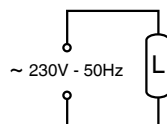

230V+10%, 50 Hz,

A SE CITI CU ATENTIE INAINTE DE INSTALARE

CARACTERISTICI:

- Destinat iluminării interioare și exterioare (dupa caz) (birouri, sali de sport, magazine, scoli, holuri, sasuri, diverse spoturi aplicate sau incastrate) in functie de corpul de iluminat;
- Distanța minimă față de obiectele iluminate este de minim 1m;
- Corpurile de iluminat folosite la aceste tipuri de surse NU trebuie acoperite niciodată cu materiale izolante, similare sau alte materiale ce pot fi combustibile / inflamabile;
- Aceste surse de iluminat se utilizează în corpuri de iluminat cu dispersor;
- În cazul în care dispersorul este spart sau deteriorat acesta trebuie înlocuit;
- Corpul de iluminat trebuie utilizat numai complet echipat, cu ecran de protecție, în caz de deteriorare a dispersorului de sticlă acesta trebuie înlocuit;
- Sursa de iluminat este prevăzută cu dulii la ambele capete;
- Înainte de folosire recomandăm stergerea tubului de sticlă cu o carpa de bumbac înmuiată în alcool;
- Sursa de iluminat degaja temperaturi mai mari de 200°C

Putere:

1000W

Date tehnice:

230V; 50Hz

Caracteristici	
Tip:	R7s 15255
Putere lampa:	1000W
Dulie:	R7S-J189mm
Tensiune alimentare:	230V
Frecventa:	50Hz
Culoare:	ALB
Durata de viata:	2000ore
Diametru (D, mm):	11
Lungime (L, mm):	189
Greutate (gr):	13
Volum (cm3):	172
Temperatura lucru:	0°C ~ +40°C
Cod EAN:	5948668015255
Bucati cutie / bax:	1 / 100

Instructiuni de montare

Important:

Securitatea acestor lampi halogen, este garantata doar in conditiile, in care sunt respectate instructiunile.

Asigurati-va ca toti utilizatorii acestui produs vor cunoaste aceste instructiuni.

Pentru iluminatul exterior se recomanda folosirea tubului halogen in corpuri de iluminat special cu un grad de protectie mai ridicat de (IP54).

- Nu aruncati aceste produse impreuna cu gunoii menajeri;
- Reciclatiile la centrele specializate, daca este posibil;
- Pentru informatii referitoare adresati-va autoritatilor locale competente sau furnizorului dumneavoastra;

That's all-light
LOHUIS®

Importator:
Lohuis Romania
B-dul Iuliu Maniu nr. 528,
Sector 6, București
Tel.: 021 317 06 46
www.lohuis.ro

A product of
LOHUIS®
ROMANIA