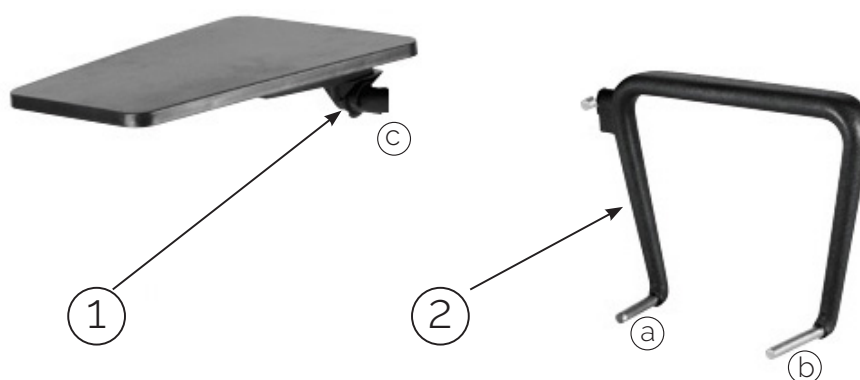

Braț fix BR15 cu măsuță rabatabilă

instrucțiuni de montare

Număr element	Denumire element	Cantitate (.buc)
1	Măsuță polipropilenă + mecanism de rabatare.	1 buc.
2	Braț fix BR15 din polipropilenă cu inserție metalică.	1 buc.

Instrucțiuni de montare:

1. Fixați brațul (2) cu punctele a și b în cele două traverse de sub șezut scaunului Taurus sau Felicia conform desenului de mai jos.
2. Atașați măsuța pe braț (punctul c) și apoi străgeți șurubul pentru fixarea elementelor.