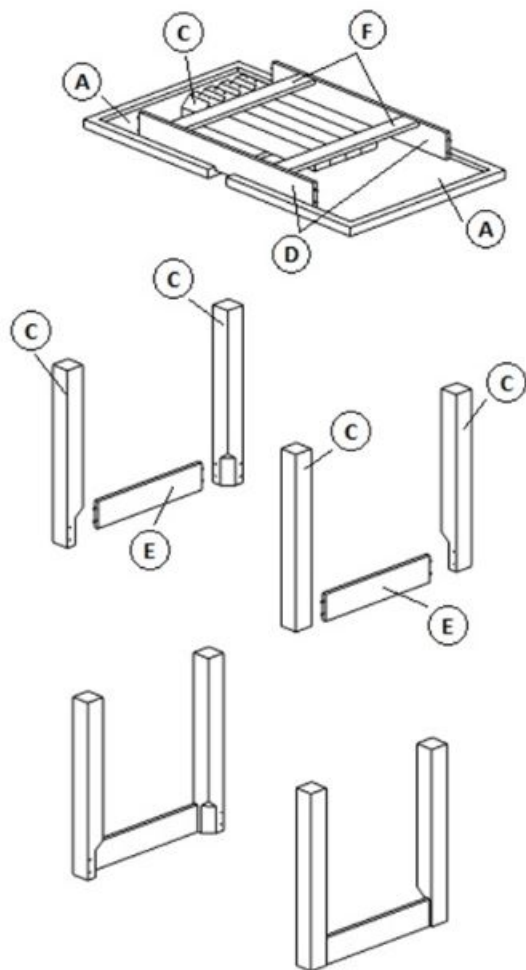

Masă extensibilă

Consuela

Schiță de montaj

Dimensiuni masa: 1340 / 1860 x 800 x H760mm

Greutate neta: 40 kg

Dimensiuni colet: 1350 x 810 x 160mm

- A. Blat masa 1340x800x36 mm - 1 buc
- B. Extensie blat 520x800x36 mm - 1 buc
- C. Picior masa 742x80x80 mm - 4 buc
- D. Lonjeron cadru 940x110x18 - 2 buc
- E. Traversa mica 540x110x18 mm - 2 buc
- F. Legatura cadru 673x80x18 - 2 buc
- G. Coltar metalic - 4 buc+holtzsuruburi (punga)