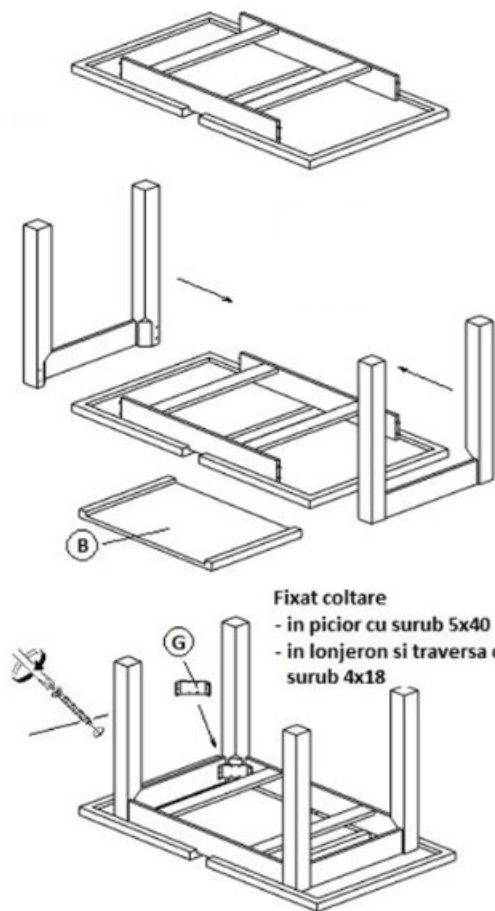

Masă extensibilă

Consuela

Schiță de montaj

Dimensiuni masa: 1340 / 1860 x 800 x H760mm

Greutate neta: 40 kg

Dimensiuni colet: 1350 x 810 x 160mm

- A. Blat masa 1340x800x36 mm - 1 buc
- B. Extensie blat 520x800x36 mm - 1 buc
- C. Picior masa 742x80x80 mm - 4 buc
- D. Lonjeron cadru 940x110x18 - 2 buc
- E. Traversa mica 540x110x18 mm - 2 buc
- F. Legatura cadru 673x80x18 - 2 buc
- G. Coltar metalic - 4 buc+holtzsuruburi (punga)