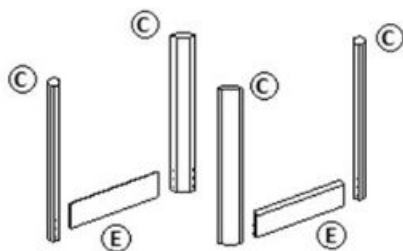

Masa extensibila Klara

Schita de montaj

Dimensiuni masa: 1700/2500x800xH760mm
 Dimensiuni colet 1/2: 960x830x140mm. Greutate 37kg
 Dimensiuni colet 2/2: 1450x270x115mm. Greutate 21kg

- A. Blat masa 850x800mm - 2 buc (colet 1)
- B. Ansamblu Extensie blat 800x400mm - 1 set (colet 1)
- C. Picior masa 735x120x80 mm - 4 buc (colet 2)
- D. Lonjeron cadru 1450x110x18mm - 2 buc (colet 2)
- E. Traversa cadru 540x110x18 mm - 2 buc (colet 1)
- H. Coltar metalic - 4 buc + holtsuruburi (punga feronerie)