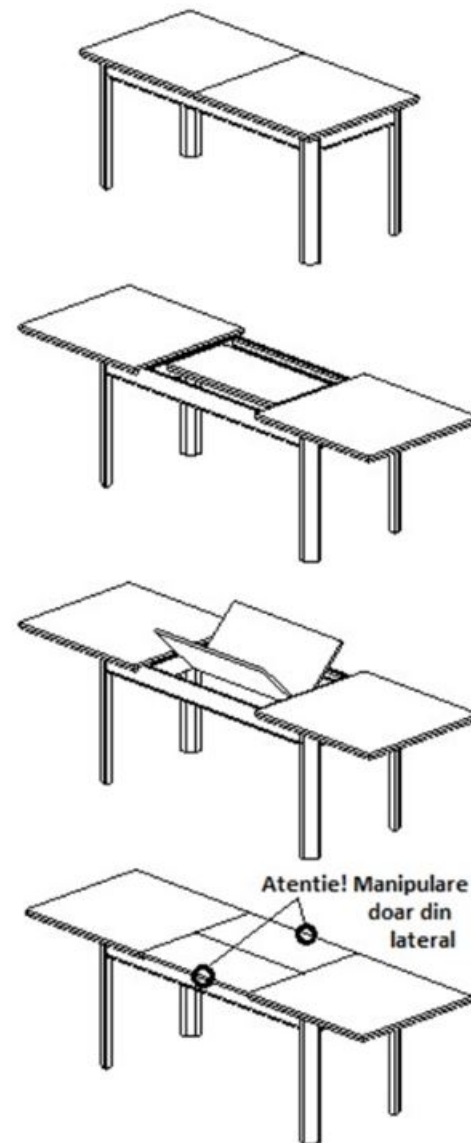

Masa extensibila Klara

Schita de montaj

Dimensiuni masa: 1700/2500x800xH760mm
 Dimensiuni colet 1/2: 960x830x140mm. Greutate 37kg
 Dimensiuni colet 2/2: 1450x270x115mm. Greutate 21kg

- A. Blat masa 850x800mm - 2 buc (colet 1)
- B. Ansamblu Extensie blat 800x400mm - 1 set (colet 1)
- C. Picior masa 735x120x80 mm - 4 buc (colet 2)
- D. Lonjeron cadru 1450x110x18mm - 2 buc (colet 2)
- E. Traversa cadru 540x110x18 mm - 2 buc (colet 1)
- H. Coltar metalic - 4 buc + holtsuruburi (punga feronerie)