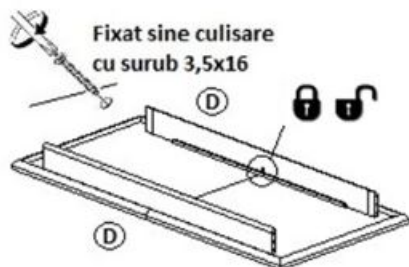

Masa extensibila Klara

Schita de montaj

Dimensiuni masa: 1700/2500x800xH760mm
 Dimensiuni colet 1/2: 960x830x140mm. Greutate 37kg
 Dimensiuni colet 2/2: 1450x270x115mm. Greutate 21kg

- A. Blat masa 850x800mm - 2 buc (colet 1)
- B. Ansamblu Extensie blat 800x400mm - 1 set (colet 1)
- C. Picior masa 735x120x80 mm - 4 buc (colet 2)
- D. Lonjeron cadru 1450x110x18mm - 2 buc (colet 2)
- E. Traversa cadru 540x110x18 mm - 2 buc (colet 1)
- H. Coltar metalic - 4 buc + holtsuruburi (punga feronerie)