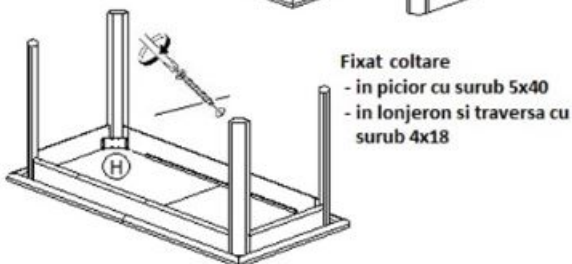

Masa extensibila Klara

Schita de montaj

Dimensiuni masa: 1700/2500x800xH760mm
 Dimensiuni colet 1/2: 960x830x140mm. Greutate 37kg
 Dimensiuni colet 2/2: 1450x270x115mm. Greutate 21kg

- A. Blat masa 850x800mm - 2 buc (colet 1)
- B. Ansamblu Extensie blat 800x400mm - 1 set (colet 1)
- C. Picior masa 735x120x80 mm - 4 buc (colet 2)
- D. Lonjeron cadru 1450x110x18mm - 2 buc (colet 2)
- E. Traversa cadru 540x110x18 mm - 2 buc (colet 1)
- H. Coltar metalic - 4 buc + holtsuruburi (punga feronerie)