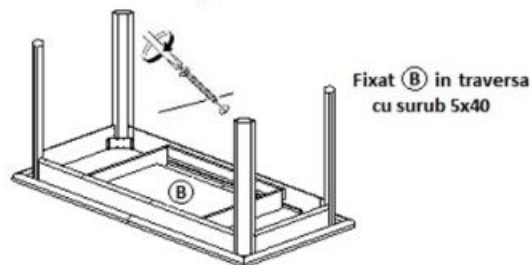

Masa extensibila Klara

Schita de montaj

Dimensiuni masa: 1700/2500x800xH760mm
 Dimensiuni colet 1/2: 960x830x140mm. Greutate 37kg
 Dimensiuni colet 2/2: 1450x270x115mm. Greutate 21kg

- A. Blat masa 850x800mm - 2 buc (colet 1)
- B. Ansamblu Extensie blat 800x400mm - 1 set (colet 1)
- C. Picior masa 735x120x80 mm - 4 buc (colet 2)
- D. Lonjeron cadru 1450x110x18mm - 2 buc (colet 2)
- E. Traversa cadru 540x110x18 mm - 2 buc (colet 1)
- H. Coltar metalic - 4 buc + holtsuruburi (punga feronerie)