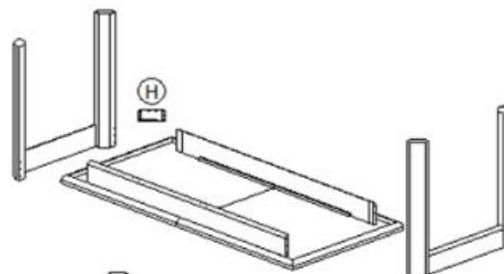

Masa extensibila Klara

Schita de montaj

Dimensiuni masa: 1700/2500x800xH760mm
 Dimensiuni colet 1/2: 960x830x140mm. Greutate 37kg
 Dimensiuni colet 2/2: 1450x270x115mm. Greutate 21kg

- A. Blat masa 850x800mm - 2 buc (colet 1)
- B. Ansamblu Extensie blat 800x400mm - 1 set (colet 1)
- C. Picior masa 735x120x80 mm - 4 buc (colet 2)
- D. Lonjeron cadru 1450x110x18mm - 2 buc (colet 2)
- E. Traversa cadru 540x110x18 mm - 2 buc (colet 1)
- H. Coltar metalic - 4 buc + holtsuruburi (punga feronerie)