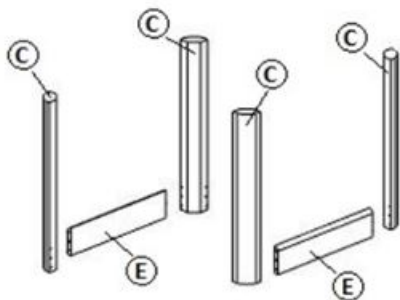

Masa extensibila Laura

Schita de montaj

Dimensiuni masa: 1460/2030x800xH760mm
Dimensiuni colet 1/2: 1470x810x65mm. Greutate: 24 kg
Dimensiuni colet 2/2: 805x585x105mm. Greutate: 14 kg

Colet 2/2

Colet 1/2

Fixat coltare
 - in picior cu surub 5x40
 - in lonjeron si traversa cu surub 4x18

Fixat sine culisare
 cu surub 3,5x16

- A. Blat masa 1460x800x43 mm - 1 buc (colet 1)
- B. Extensie blat 570x800x43 mm - 1 buc (colet 2)
- C. Picior masa 740x110x60 mm - 4 buc (colet 2)
- D. Lojeron cadru 1180x120x18 mm - 2 buc (colet 1)
- E. Traversa cadru 530x120x18 mm - 2 buc (colet 1)
- F. Legatura cadru 643x80x18 mm - 2 buc (colet 1)
- G. Coltare metalic - 4 buc + holtzsuruburi (punga feronerie)