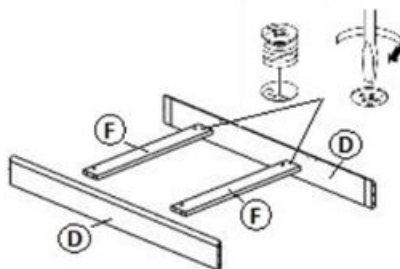

Masa extensibila Laura

Schita de montaj

Dimensiuni masa: 1460/2030x800xH760mm
Dimensiuni colet 1/2: 1470x810x65mm. Greutate: 24 kg
Dimensiuni colet 2/2: 805x585x105mm. Greutate: 14 kg

Colet 2/2

Colet 1/2

Fixat coltare
 - in picior cu surub 5x40
 - in lonjeron si traversa cu surub 4x18

Fixat sine culisare
 cu surub 3,5x16

- A. Blat masa 1460x800x43 mm - 1 buc (colet 1)
- B. Extensie blat 570x800x43 mm - 1 buc (colet 2)
- C. Picior masa 740x110x60 mm - 4 buc (colet 2)
- D. Lojeron cadru 1180x120x18 mm - 2 buc (colet 1)
- E. Traversa cadru 530x120x18 mm - 2 buc (colet 1)
- F. Legatura cadru 643x80x18 mm - 2 buc (colet 1)
- G. Coltare metalic - 4 buc + holtzsuruburi (punga feronerie)