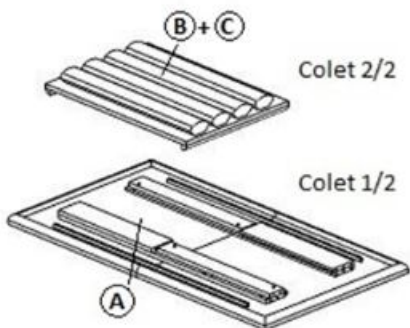

Masa extensibila Laura

Schita de montaj

Dimensiuni masa: 1460/2030x800xH760mm
Dimensiuni colet 1/2: 1470x810x65mm. Greutate: 24 kg
Dimensiuni colet 2/2: 805x585x105mm. Greutate: 14 kg

Colet 2/2

Colet 1/2

Fixat coltare
 - in picior cu surub 5x40
 - in lonjeron si traversa cu surub 4x18

Fixat sine culisare
 cu surub 3,5x16

- A. Blat masa 1460x800x43 mm - 1 buc (colet 1)
- B. Extensie blat 570x800x43 mm - 1 buc (colet 2)
- C. Picior masa 740x110x60 mm - 4 buc (colet 2)
- D. Lojeron cadru 1180x120x18 mm - 2 buc (colet 1)
- E. Traversa cadru 530x120x18 mm - 2 buc (colet 1)
- F. Legatura cadru 643x80x18 mm - 2 buc (colet 1)
- G. Coltare metalic - 4 buc + holtzsuruburi (punga feronerie)