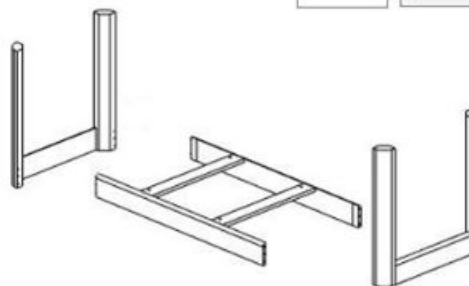

Masa extensibila Laura

Schita de montaj

Dimensiuni masa: 1460/2030x800xH760mm
Dimensiuni colet 1/2: 1470x810x65mm. Greutate: 24 kg
Dimensiuni colet 2/2: 805x585x105mm. Greutate: 14 kg

Colet 2/2

Colet 1/2

Fixat coltare
 - in picior cu surub 5x40
 - in lonjeron si traversa cu surub 4x18

Fixat sine culisare
 cu surub 3,5x16

- A. Blat masa 1460x800x43 mm - 1 buc (colet 1)
- B. Extensie blat 570x800x43 mm - 1 buc (colet 2)
- C. Picior masa 740x110x60 mm - 4 buc (colet 2)
- D. Lojeron cadru 1180x120x18 mm - 2 buc (colet 1)
- E. Traversa cadru 530x120x18 mm - 2 buc (colet 1)
- F. Legatura cadru 643x80x18 mm - 2 buc (colet 1)
- G. Coltare metalic - 4 buc + holtzsuruburi (punga feronerie)