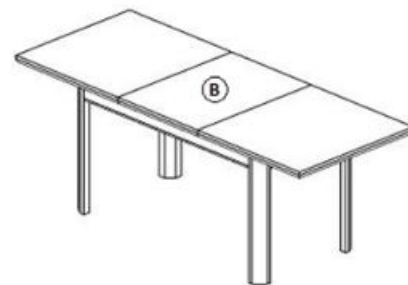

Masa extensibila Laura

Schita de montaj

Dimensiuni masa: 1460/2030x800xH760mm
Dimensiuni colet 1/2: 1470x810x65mm. Greutate: 24 kg
Dimensiuni colet 2/2: 805x585x105mm. Greutate: 14 kg

Colet 2/2

Colet 1/2

Fixat coltare
 - in picior cu surub 5x40
 - in lonjeron si traversa cu surub 4x18

Fixat sine culisare
 cu surub 3,5x16

- A. Blat masa 1460x800x43 mm - 1 buc (colet 1)
- B. Extensie blat 570x800x43 mm - 1 buc (colet 2)
- C. Picior masa 740x110x60 mm - 4 buc (colet 2)
- D. Lojeron cadru 1180x120x18 mm - 2 buc (colet 1)
- E. Traversa cadru 530x120x18 mm - 2 buc (colet 1)
- F. Legatura cadru 643x80x18 mm - 2 buc (colet 1)
- G. Coltare metalic - 4 buc + holtzsuruburi (punga feronerie)