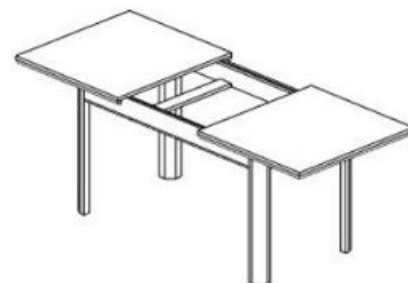

Masa extensibila Laura

Schita de montaj

Dimensiuni masa: 1460/2030x800xH760mm
Dimensiuni colet 1/2: 1470x810x65mm. Greutate: 24 kg
Dimensiuni colet 2/2: 805x585x105mm. Greutate: 14 kg

Colet 2/2

Colet 1/2

Fixat coltare
 - in picior cu surub 5x40
 - in lonjeron si traversa cu surub 4x18

Fixat sine culisare
 cu surub 3,5x16

- A. Blat masa 1460x800x43 mm - 1 buc (colet 1)
- B. Extensie blat 570x800x43 mm - 1 buc (colet 2)
- C. Picior masa 740x110x60 mm - 4 buc (colet 2)
- D. Lojeron cadru 1180x120x18 mm - 2 buc (colet 1)
- E. Traversa cadru 530x120x18 mm - 2 buc (colet 1)
- F. Legatura cadru 643x80x18 mm - 2 buc (colet 1)
- G. Coltare metalic - 4 buc + holtzsuruburi (punga feronerie)