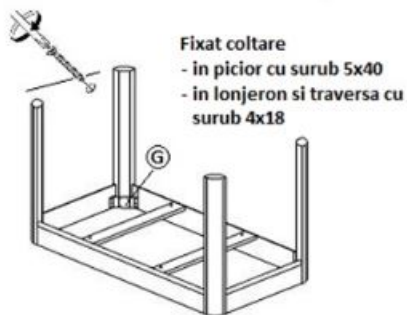

Masa extensibila Laura

Schita de montaj

Dimensiuni masa: 1460/2030x800xH760mm
Dimensiuni colet 1/2: 1470x810x65mm. Greutate: 24 kg
Dimensiuni colet 2/2: 805x585x105mm. Greutate: 14 kg

Colet 2/2

Colet 1/2

Fixat coltare
 - in picior cu surub 5x40
 - in lonjeron si traversa cu surub 4x18

Fixat sine culisare
 cu surub 3,5x16

- A. Blat masa 1460x800x43 mm - 1 buc (colet 1)
- B. Extensie blat 570x800x43 mm - 1 buc (colet 2)
- C. Picior masa 740x110x60 mm - 4 buc (colet 2)
- D. Lojeron cadru 1180x120x18 mm - 2 buc (colet 1)
- E. Traversa cadru 530x120x18 mm - 2 buc (colet 1)
- F. Legatura cadru 643x80x18 mm - 2 buc (colet 1)
- G. Coltare metalic - 4 buc + holtzsuruburi (punga feronerie)