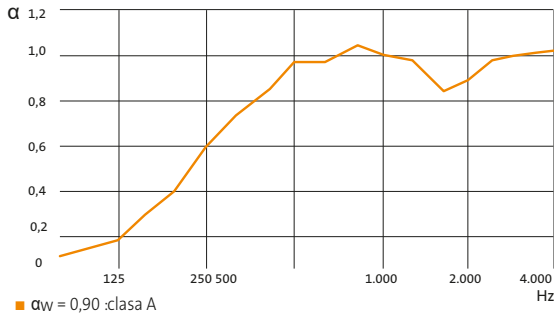

Minerval® A 12

- > Panou autoportant rigid din vată minerală bazaltică.
- > Cașeraj din fibră de sticlă decorativă de culoare albă pe partea vizibilă.
- > Armat în partea posterioară cu un cașeraj din fibră de sticlă naturală.
- > Conceput pentru utilizare cu profilele T15 - T24.

Absorbție acustică

Reacția la foc

- Conform standardului EN 13501-1: Euroclasa A1.

Rezistența la foc

- REI120 conform EN 1365-2.

Performanță la umiditate

- Fără deformare, rezistență la umiditate.

Mediu și sănătate

Mediu

- Vata minerală este reciclabilă și majoritatea deșeurilor de producție se reciclează. Conținutul reciclat al panourilor noastre Minerval® A 12 este 45%.
- Pentru proiectele bazate pe principiile de construcție NF HQE™, LEED® și BREEAM, declarațiile verificate ale produsului privind mediul înconjurător și sănătatea sunt disponibile pe www.inies.fr. Pentru mai multe informații despre certificarea ecologică, contactați-ne.
- Eurocoustic este certificat ISO 14001: 2004 (Sistem de management al mediului).

Sănătate

- Panourile din vată minerală bazaltică sunt produse din fibre excluse din clasificarea carcinogenică (Regulamentul (UE) nr. 1272/2008 așa cum a fost modificat prin Regulamentul (UE) nr. 790/2009). Conform Agenției Internaționale de Cercetare în Domeniul Cancerului, vata minerală nu este clasificată ca fiind cancerigenă pentru oameni (Grupa 3).

Marcaj CE

- Nr. DoP: 0007-01.

Calitatea aerului interior

- Plafaoanele Minerval® A 12 sunt clasificate: A.

Montaj

- Montajul trebuie să fie conform cu cerințele codului de practică DTU 58.1, standardele NF P 68203-1 și 2 și alte standarde aplicabile și coduri de practică conform tipului de încăpere.
- Se recomandă să vă asigurați că aerul poate circula între încăperi și plenum pentru a echilibra temperatura și presiunile de pe fiecare parte a plafonului.
- Plafaoanele Minerval® A 12 sunt montate pe profilele T15 - T24.
- Plăcile pot fi tăiate cu un cutter fără a genera zgomote sau praf.
- Direcția de montare a panourilor este indicată pe spatele panourilor.

Curățare

- Suprafața plafoanelor Minerval® A 12 nu reține praf, fiind mai ușor de curățat.
- Plafaoanele Minerval® A 12 pot fi curățate cu o perie fină sau un aspirator.
- Acest tip de curățare va ajuta la prelungirea duratei de viață a plafoanelor Minerval® A 12.

PE SCURT

Culoare	Alb
Muchii	A
Profile	T15 - T24

Dimensiune modul (mm)

Lățime	600	600
Lungime	600	1200
Grosime	12	12

Ambalaj

Panouri/pachet	40	20
m² / pachet	14,40	14,40
Pachete/palet	18	18
Clasa de service	A	A

Pachetele de plafoane Minerval® A 12 sunt împachetate în folie pentru protecție. Paletii sunt împachetați în folie de plastic și trebuie depozitați într-un spațiu acoperit.