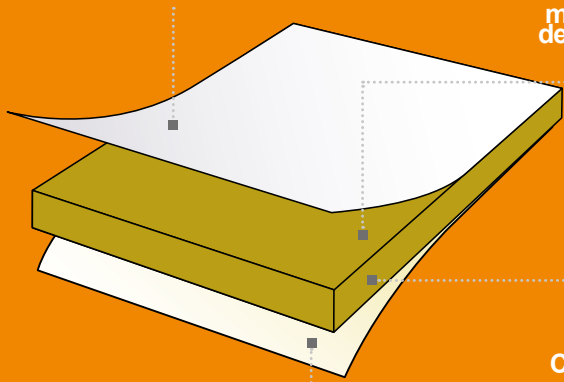

Minerval® A 12

Cașeraj din fibră de sticlă decorativă, alb

Panou din vată minerală bazaltică de înaltă densitate, 12 mm

Muchii A

Cașeraj din sticlă naturală pe dos

FUNȚII PRINCIPALE

- Absorbție acustică: $\alpha_w = 0,90$
- Reacția la foc: A1
- Fără deformare, rezistență la umiditate
- Cașeraj din fibră de sticlă pe dos

Alb

Minerval® A 12

- > Panou autoportant rigid din vată minerală bazaltică.
- > Cașeraj din fibră de sticlă decorativă de culoare albă pe partea vizibilă.
- > Armat în partea posterioară cu un cașeraj din fibră de sticlă naturală.
- > Conceput pentru utilizare cu profilele T15 - T24.

PE SCURT

Culoare	Alb
Muchii	A
Profile	T15 - T24

Dimensiune modul (mm)

Lățime	600	600
Lungime	600	1200
Grosime	12	12

Ambalaj

Panouri/pachet	40	20
m ² / pachet	14,40	14,40
Pachete/palet	18	18
Clasa de service	A	A