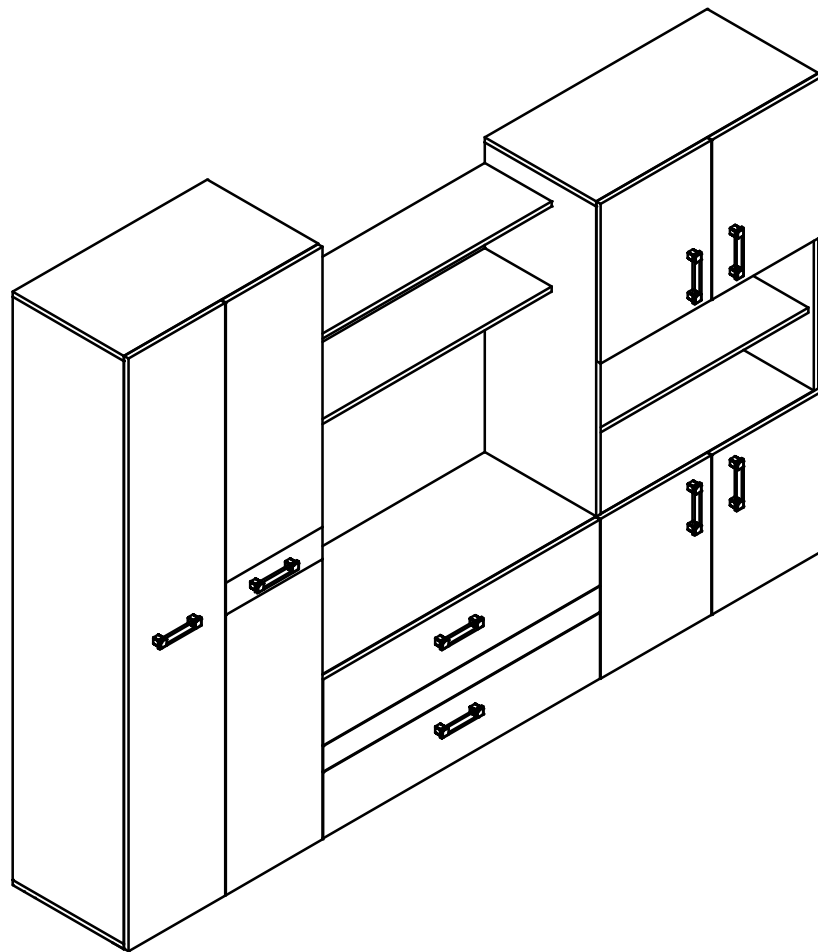

Assembly instructions

---

PRODUCT : LIVING ANIA

---

MN-1

E-13

E-50

BA-01

## Caracteristici tehnice produs

- Materiale:
- Placi din aschii de lemn (PAL), meleminate de grosime = 16 mm
  - Placi din fibre de lemn de inalta densitate (HDF) de grosime = 3 mm
  - Cant ABS 0.5 mm
  - Picior dreptunghic 60x40x20 plastic culoare argintiu mat
  - Elemente de imbinare din lemn si metalice
  - Manere plastic, culoare Crom mat
  - Balamale aruncatoare metalice
  - Suport umerase metalic extractabil

498x398x16

LS

LD

498x398x16

768x380x16

801x400x16

768x400x16

490x398x3

490x398x3

490x398x3

490x398x3

768x400x16

796x248x3

796x248x3

25

Assembly instructions