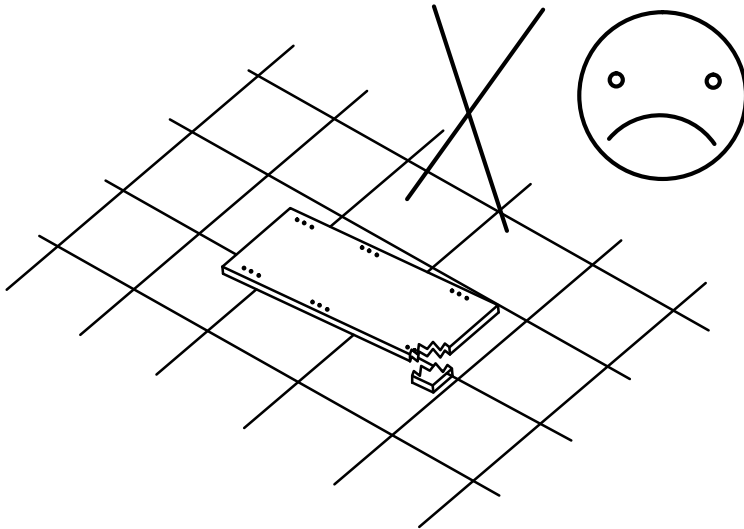

## Caracteristici tehnice produs

- Materiale:
- Placi din aschii de lemn (PAL), meleminate de grosime = 16 mm
  - Placi din fibre de lemn de inalta densitate (HDF) de grosime = 3 mm
  - Cant ABS 0.5 mm
  - Picior dreptunghic 60x40x20 plastic culoare argintiu mat
  - Elemente de imbinare din lemn si metalice
  - Manere plastic, culoare Crom mat
  - Balamale aruncatoare metalice
  - Suport umerase metalic extractabil