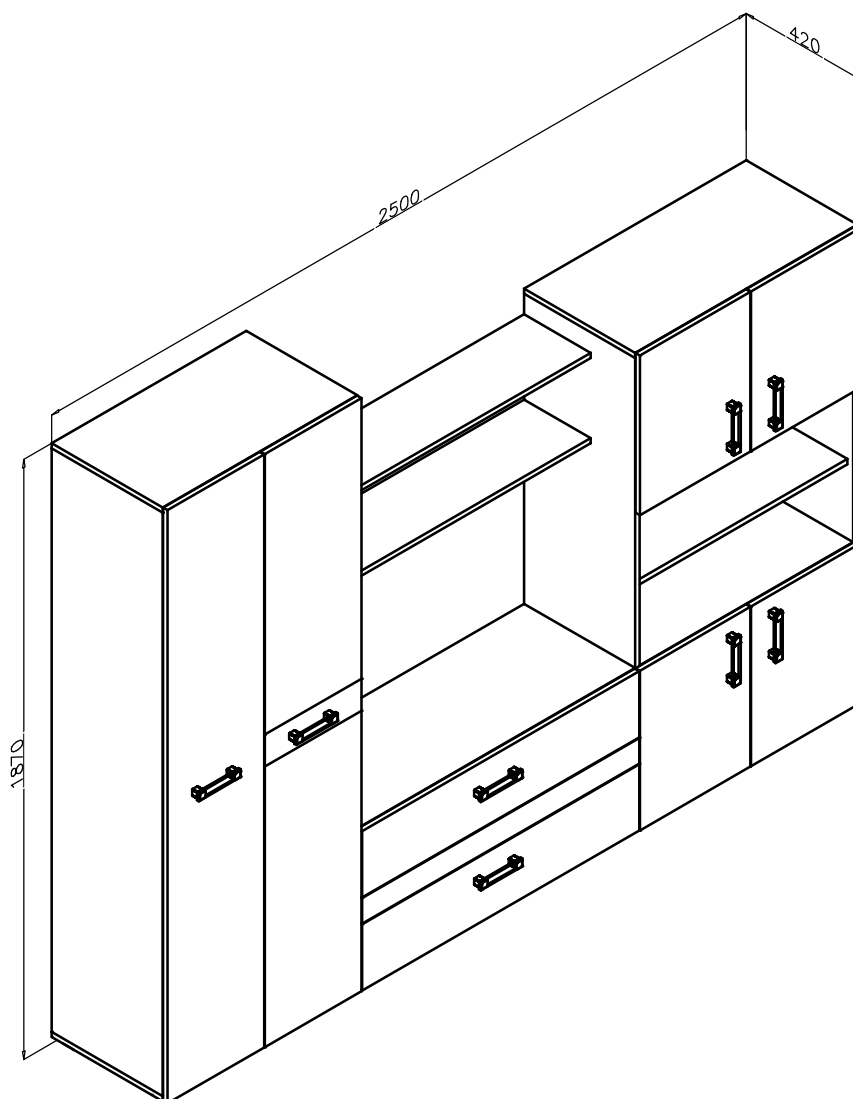

## Caracteristici tehnice produs

- Materiale:
- Placi din aschii de lemn (PAL), meleminate de grosime = 16 mm
  - Placi din fibre de lemn de inalta densitate (HDF) de grosime = 3 mm
  - Cant ABS 0.5 mm
  - Picior dreptunghic 60x40x20 plastic culoare argintiu mat
  - Elemente de imbinare din lemn si metalice
  - Manere plastic, culoare Crom mat
  - Balamale aruncatoare metalice
  - Suport umerase metalic extractabil

Assembly instructions

PRODUCT : ANIA – Wardrobe

701x400x16

PS

1848x348x16

US

1818x400x16

LS

498x398x16

LS

LD

498x398x16

768x380x16

801x400x16

768x400x16

490x398x3

490x398x3

490x398x3

490x398x3

768x400x16

796x248x3

796x248x3

25

Assembly instructions