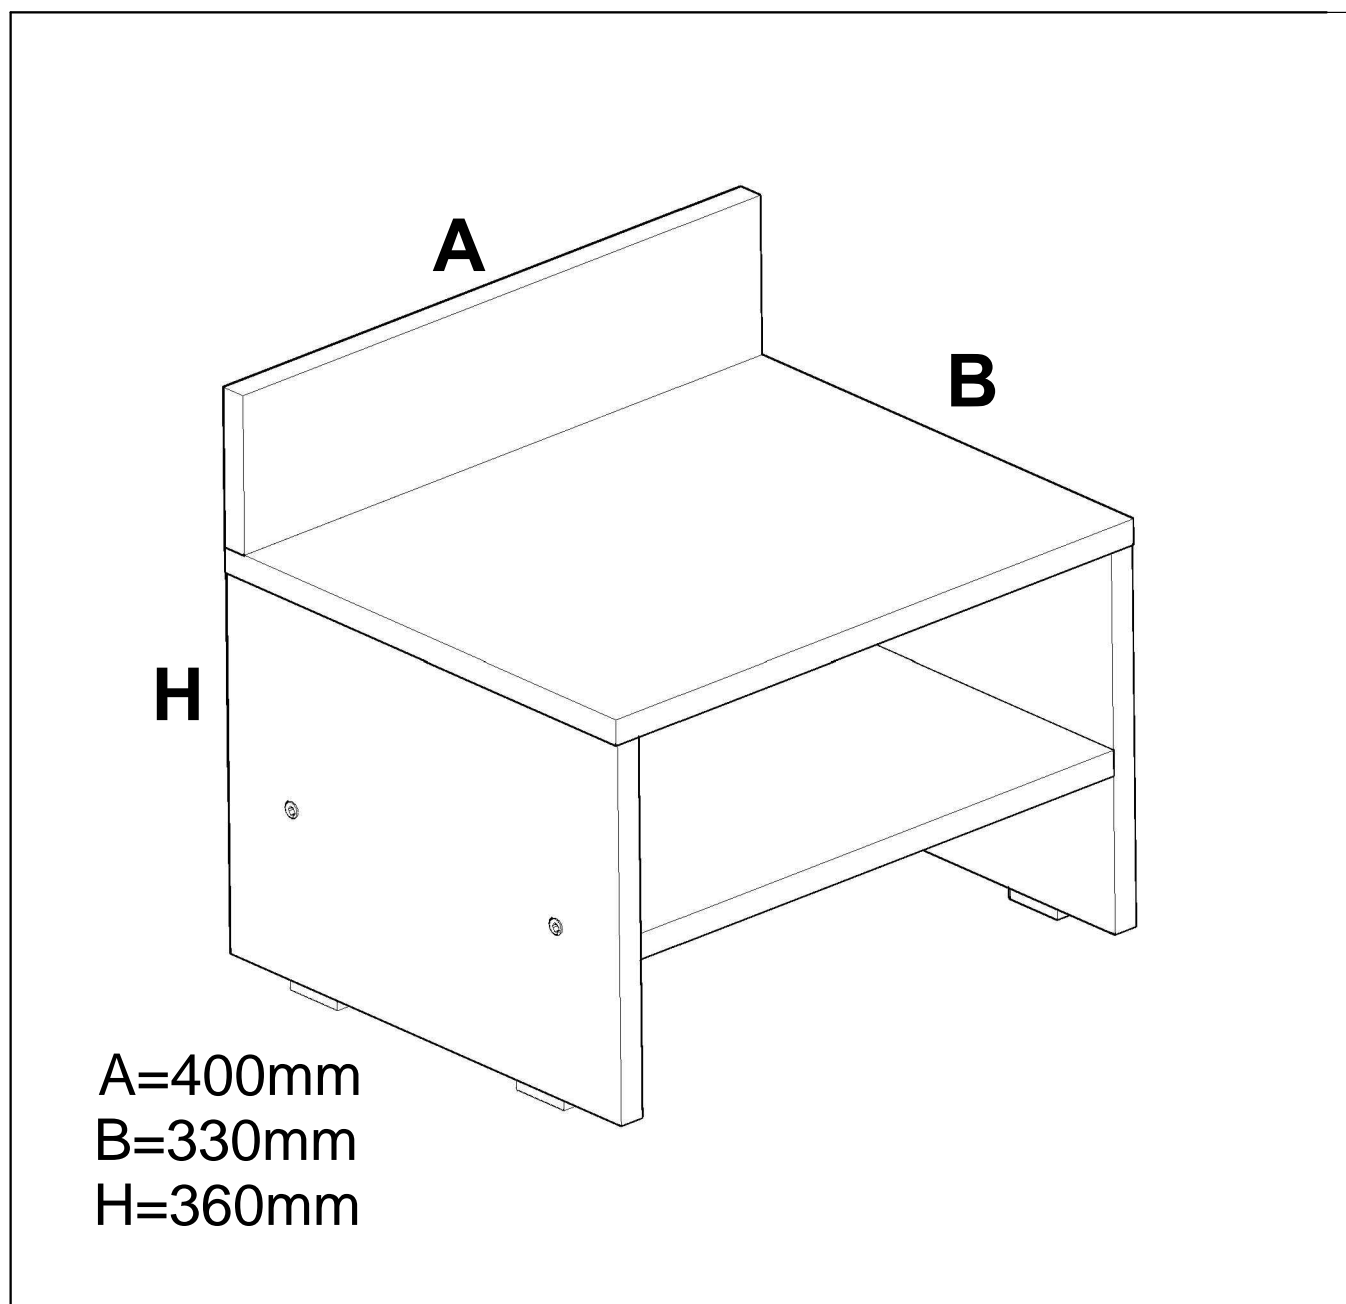

Instructiune de montare

Assembly instructions

PRODUS : NOPTIERA – DORMITOR RAUL

PRODUCT : BEDSIDE TABLES – BEDROOM RAUL

E-50

HEX

D-003

AR

PI-01

T-01

Caracteristici tehnice produs

- Materiale:
- Carcase si fronturi din placi din aschii de lemn (PAL) meleminate de grosime = 16 mm
 - Spate corpuri din placi din fibre de lemn de inalta densitate (HDF) de grosime = 3 mm
 - Cant ABS 0.5 mm
 - Elemente de imbinare din lemn si metalice
 - Picior baza plastic H=6 mm

331X240X16

331X240X16

368X331X16

402X331X16

402X100.5X16

395X150X3