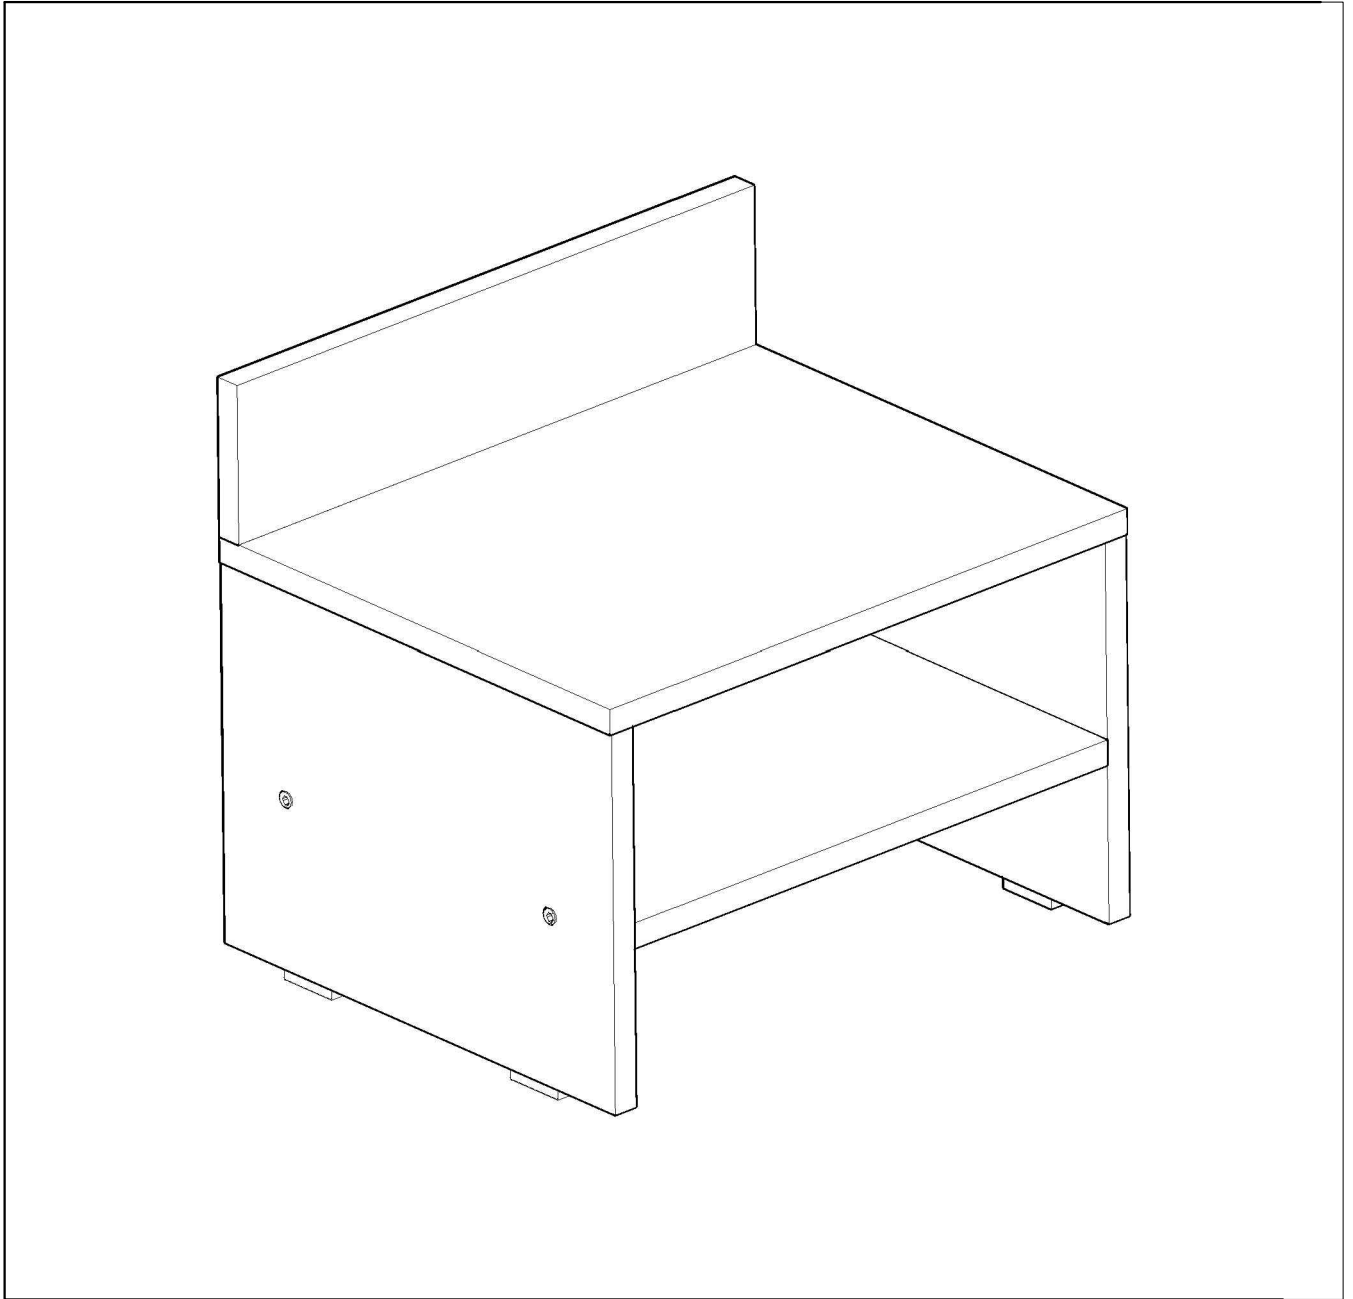

Instructiune de montare

Assembly instructions

PRODUS : NOPTIERA – DORMITOR RAUL

PRODUCT : BEDSIDE TABLES – BEDROOM RAUL

E-50

HEX

D-003

AR

PI-01

T-01

Caracteristici tehnice produs

- Materiale:
- Carcase si fronturi din placi din aschii de lemn (PAL) meleminate de grosime = 16 mm
 - Spate corpuri din placi din fibre de lemn de inalta densitate (HDF) de grosime = 3 mm
 - Cant ABS 0.5 mm
 - Elemente de imbinare din lemn si metalice
 - Picior baza plastic H=6 mm

331X240X16

331X240X16

368X331X16

402X331X16

402X100.5X16

395X150X3