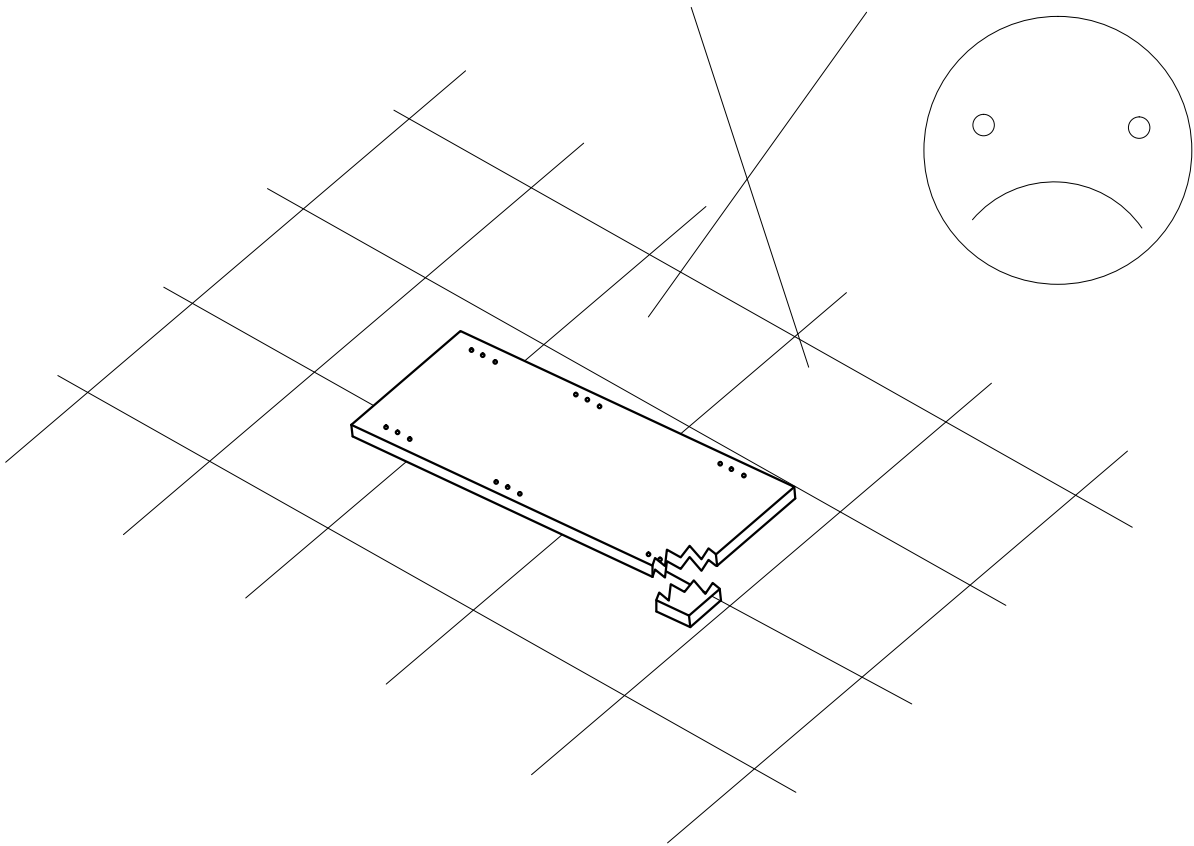

Instructiune de montare

Assembly instructions

PRODUS : NOPTIERA – DORMITOR RAUL

PRODUCT : BEDSIDE TABLES – BEDROOM RAUL

E-50

HEX

D-003

AR

PI-01

T-01

Caracteristici tehnice produs

- Materiale:
- Carcase si fronturi din placi din aschii de lemn (PAL) meleminate de grosime = 16 mm
 - Spate corpuri din placi din fibre de lemn de inalta densitate (HDF) de grosime = 3 mm
 - Cant ABS 0.5 mm
 - Elemente de imbinare din lemn si metalice
 - Picior baza plastic H=6 mm

331X240X16

331X240X16

368X331X16

402X331X16

402X100.5X16

395X150X3