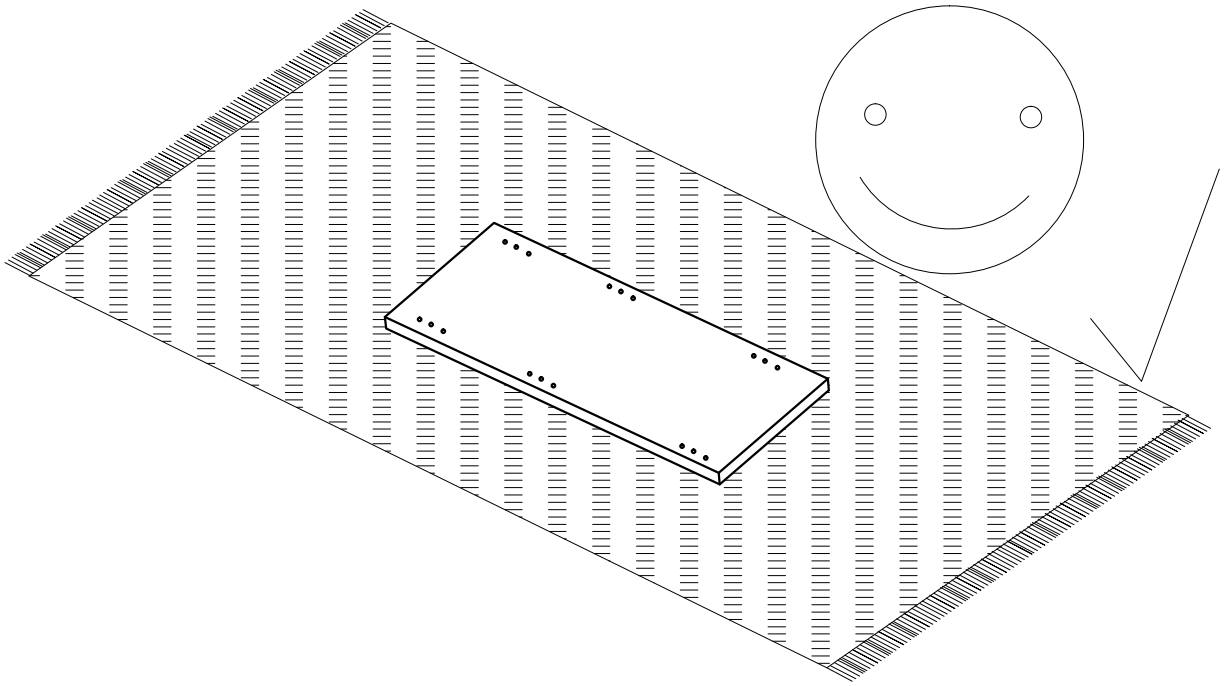

Instructiune de montare

Assembly instructions

PRODUS : NOPTIERA – DORMITOR RAUL

PRODUCT : BEDSIDE TABLES – BEDROOM RAUL

E-50

HEX

D-003

AR

PI-01

T-01

Caracteristici tehnice produs

- Materiale:
- Carcase si fronturi din placi din aschii de lemn (PAL) meleminate de grosime = 16 mm
 - Spate corpuri din placi din fibre de lemn de inalta densitate (HDF) de grosime = 3 mm
 - Cant ABS 0.5 mm
 - Elemente de imbinare din lemn si metalice
 - Picior baza plastic H=6 mm

331X240X16

331X240X16

368X331X16

402X331X16

402X100.5X16

395X150X3