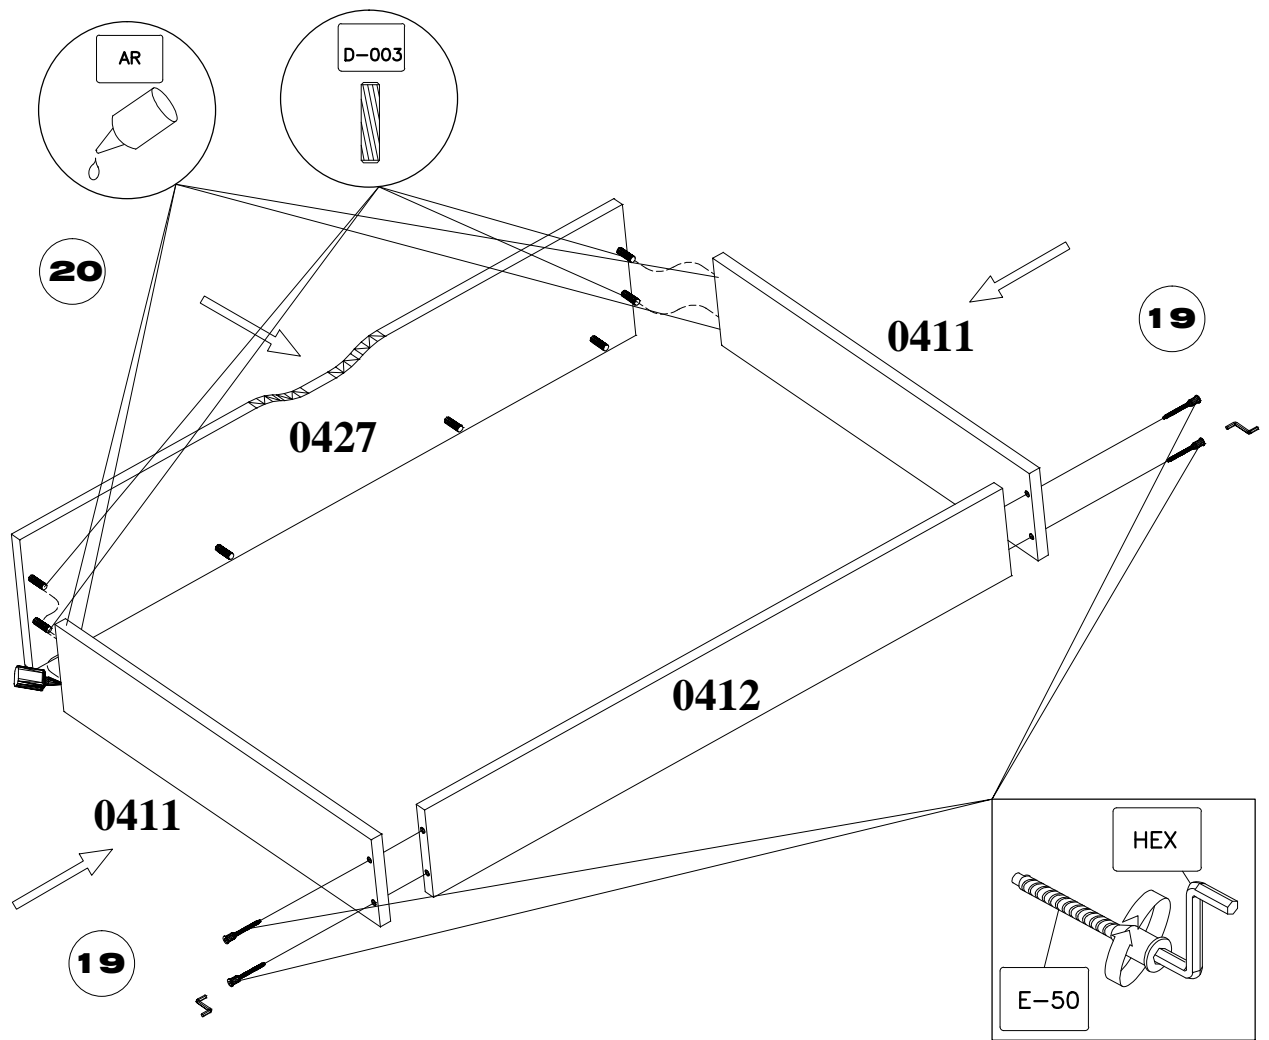

## Caracteristici tehnice produs

- Materiale:
- Carcase si fronturi din placi din aschii de lemn (PAL) meleminate de grosime = 16 mm
  - Spate corpuri din placi din fibre de lemn de inalta densitate (HDF) de grosime = 3 mm
  - Cant ABS 0.5 mm
  - Sertar pe rotile din material plastic
  - Suport saltea din pal
  - Elemente de imbinare din lemn si metalice

1368X243X16

2 x 600X243X16

600X243X16

251X200X16

251X200X16

920X600X16

2 x 600X130.5X16

888X130.5X16

2 x 301X101X16

926X196X16

2 x 676X50X16

950X40X16

1995X698X16

2 x 1995x698x16

25