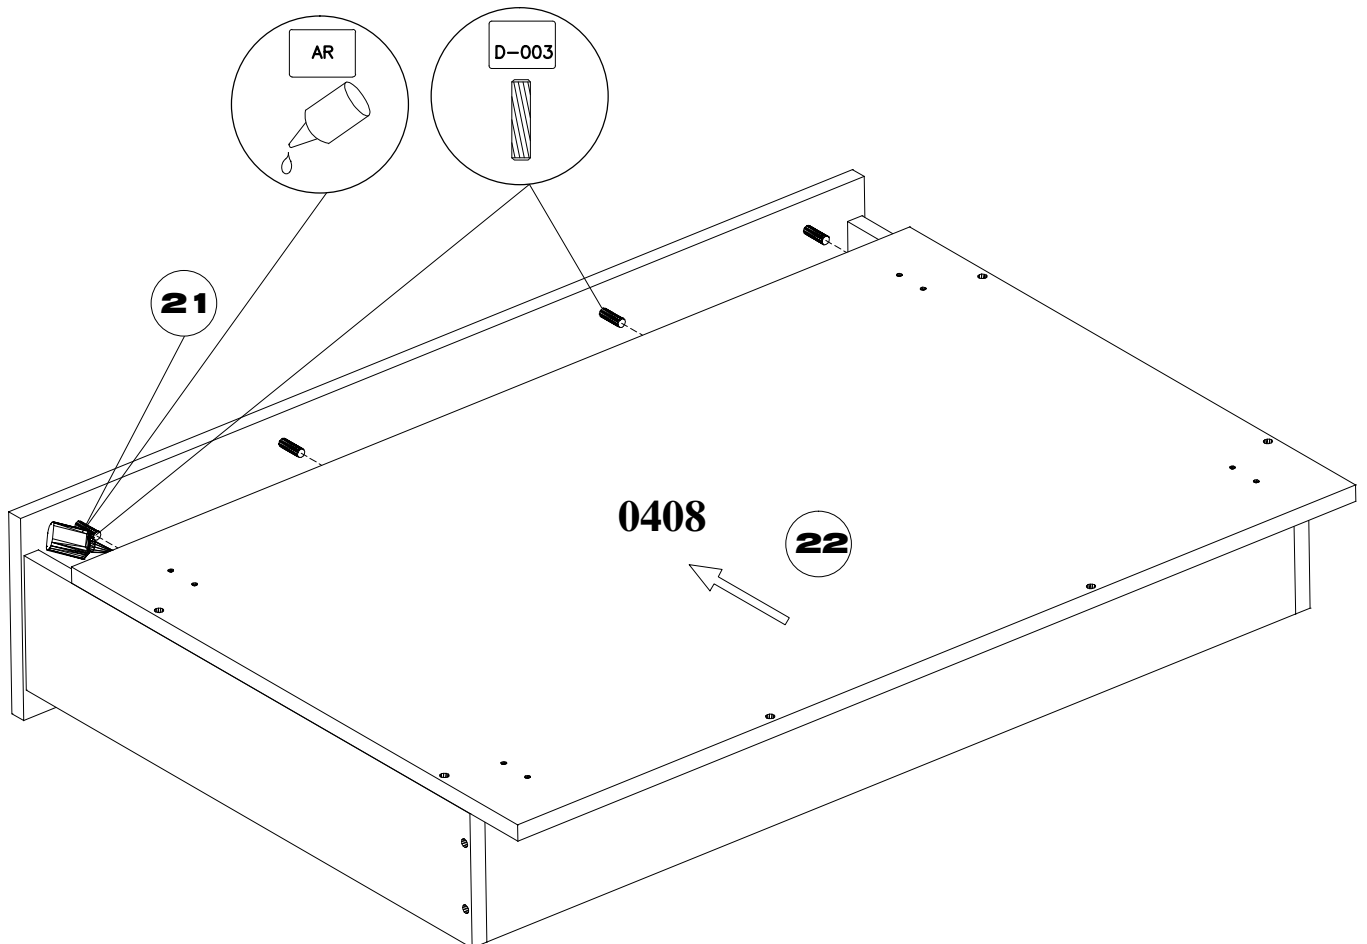

## Caracteristici tehnice produs

- Materiale:
- Carcase si fronturi din placi din aschii de lemn (PAL) meleminate de grosime = 16 mm
  - Spate corpuri din placi din fibre de lemn de inalta densitate (HDF) de grosime = 3 mm
  - Cant ABS 0.5 mm
  - Sertar pe rotile din material plastic
  - Suport saltea din pal
  - Elemente de imbinare din lemn si metalice

1368X243X16

2 x 600X243X16

600X243X16

251X200X16

251X200X16

920X600X16

2 x 600X130.5X16

888X130.5X16

2 x 301X101X16

926X196X16

2 x 676X50X16

950X40X16

1995X698X16

2 x 1995x698x16

25