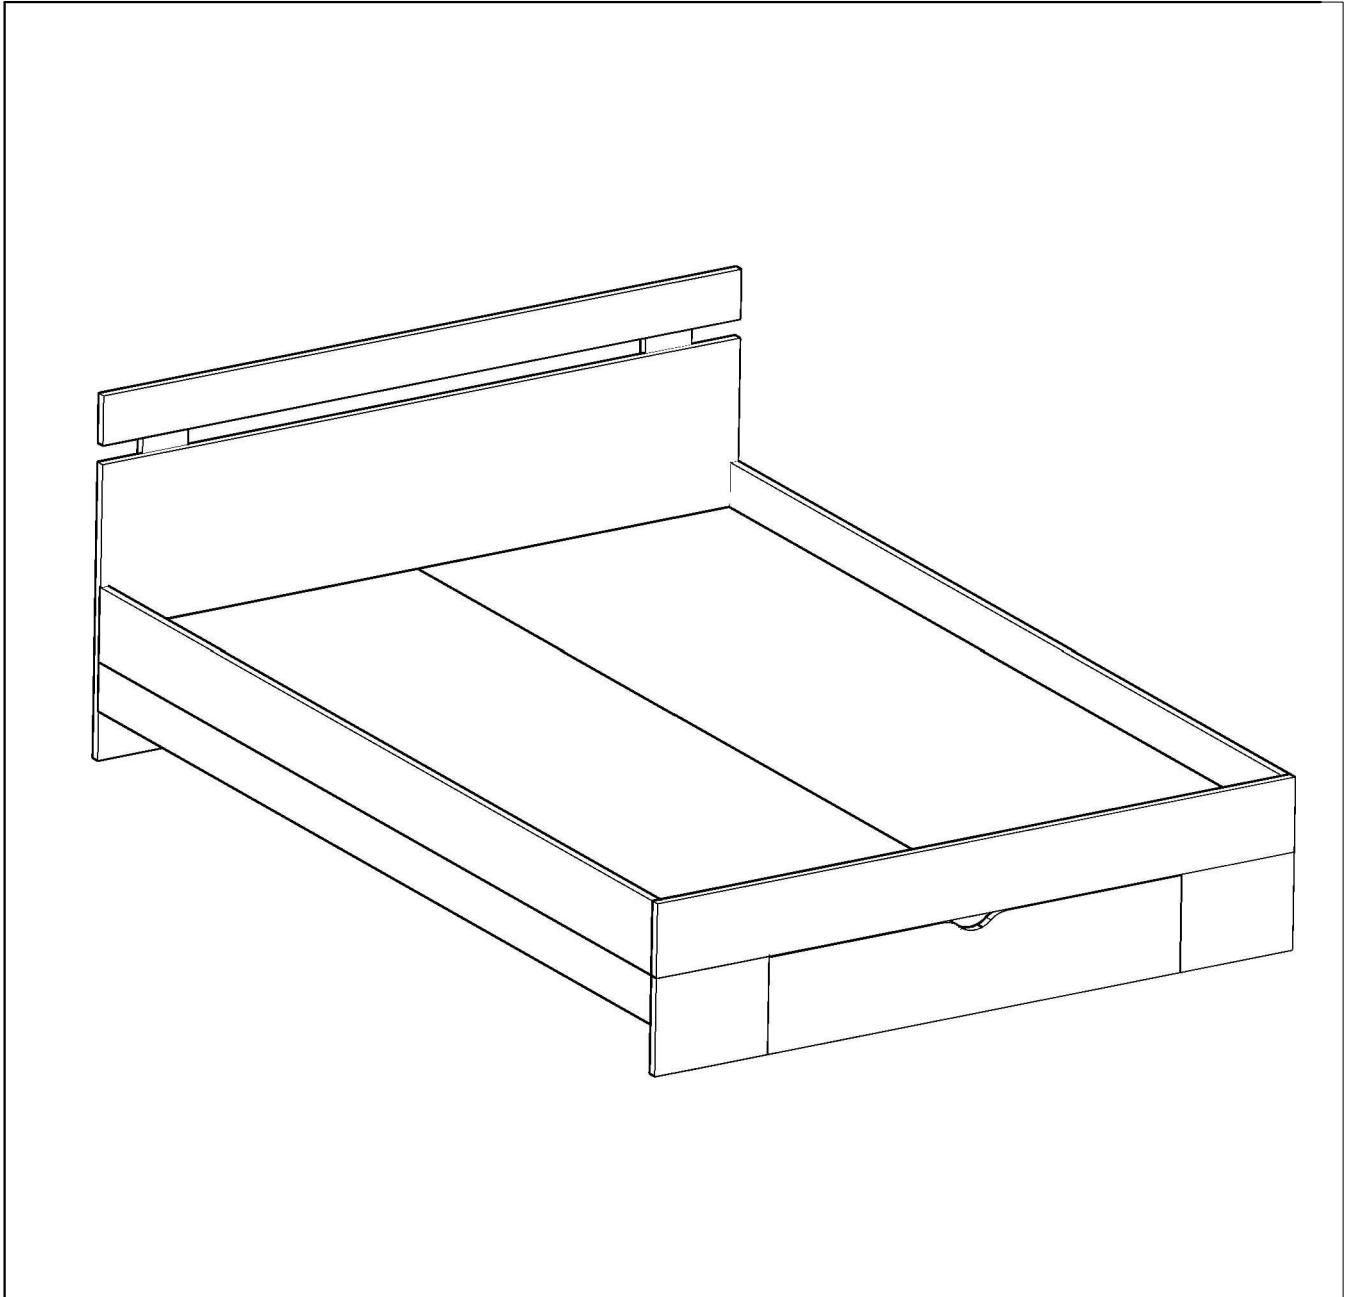

Instructiune de montare

Assembly instructions

PRODUS : PAT – DORMITOR RAUL

PRODUCT : BED – BEDROOM RAUL

AR	D-003	HEX
		
E-60	S1-16	R-01
	<p>ø3.5x16</p> 	
S1-30	D-001	D-002
<p>ø3.5x30</p> 		

## Caracteristici tehnice produs

- Materiale:
- Carcase si fronturi din placi din aschii de lemn (PAL) meleminate de grosime = 16 mm
  - Spate corpuri din placi din fibre de lemn de inalta densitate (HDF) de grosime = 3 mm
  - Cant ABS 0.5 mm
  - Sertar pe rotile din material plastic
  - Suport saltea din pal
  - Elemente de imbinare din lemn si metalice

1368X243X16

2 x 600X243X16

600X243X16

251X200X16

251X200X16

920X600X16

2 x 600X130.5X16

888X130.5X16

2 x 301X101X16

926X196X16

2 x 676X50X16

950X40X16

1995X698X16

2 x 1995x698x16

25