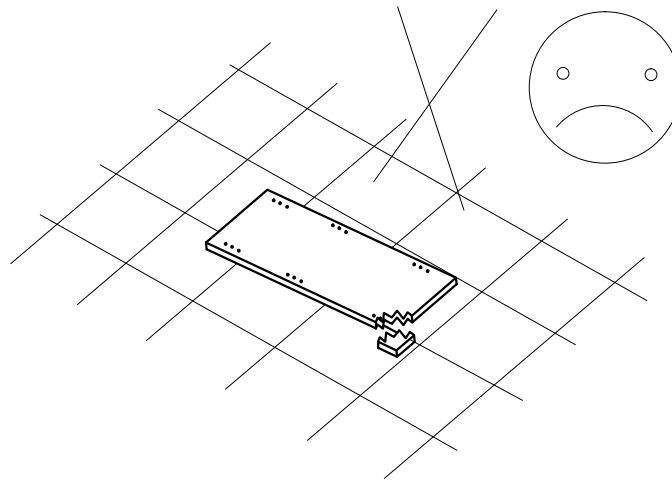

Instructiune de montare

Assembly instructions

PRODUS : PAT – DORMITOR RAUL

PRODUCT : BED – BEDROOM RAUL

AR	D-003	HEX
		
E-60	S1-16	R-01
	<p>ø3.5x16</p> 	
S1-30	D-001	D-002
<p>ø3.5x30</p> 		

## Caracteristici tehnice produs

- Materiale:
- Carcase si fronturi din placi din aschii de lemn (PAL) meleminate de grosime = 16 mm
  - Spate corpuri din placi din fibre de lemn de inalta densitate (HDF) de grosime = 3 mm
  - Cant ABS 0.5 mm
  - Sertar pe rotile din material plastic
  - Suport saltea din pal
  - Elemente de imbinare din lemn si metalice

1368X243X16

2 x 600X243X16

600X243X16

251X200X16

251X200X16

920X600X16

2 x 600X130.5X16

888X130.5X16

2 x 301X101X16

926X196X16

2 x 676X50X16

950X40X16

1995X698X16

2 x 1995x698x16

25