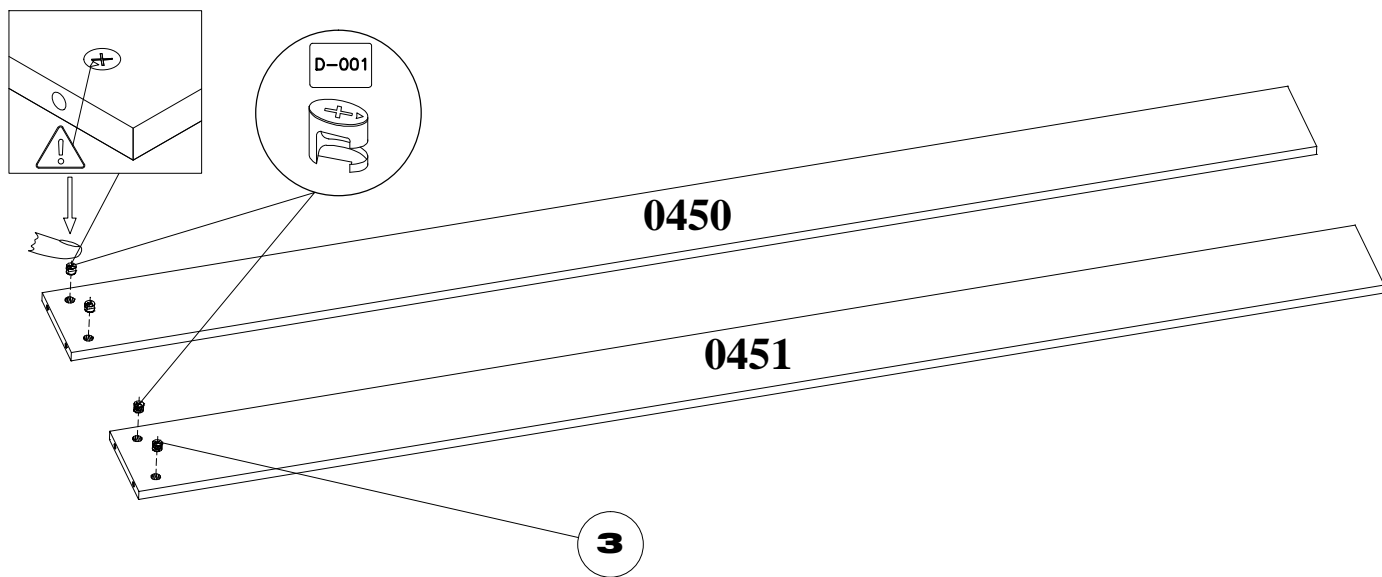

## Caracteristici tehnice produs

- Materiale:
- Carcase si fronturi din placi din aschii de lemn (PAL) meleminate de grosime = 16 mm
  - Spate corpuri din placi din fibre de lemn de inalta densitate (HDF) de grosime = 3 mm
  - Cant ABS 0.5 mm
  - Sertar pe rotile din material plastic
  - Suport saltea din pal
  - Elemente de imbinare din lemn si metalice

1368X243X16

2 x 600X243X16

600X243X16

251X200X16

251X200X16

920X600X16

2 x 600X130.5X16

888X130.5X16

2 x 301X101X16

926X196X16

2 x 676X50X16

950X40X16

1995X698X16

2 x 1995x698x16

25