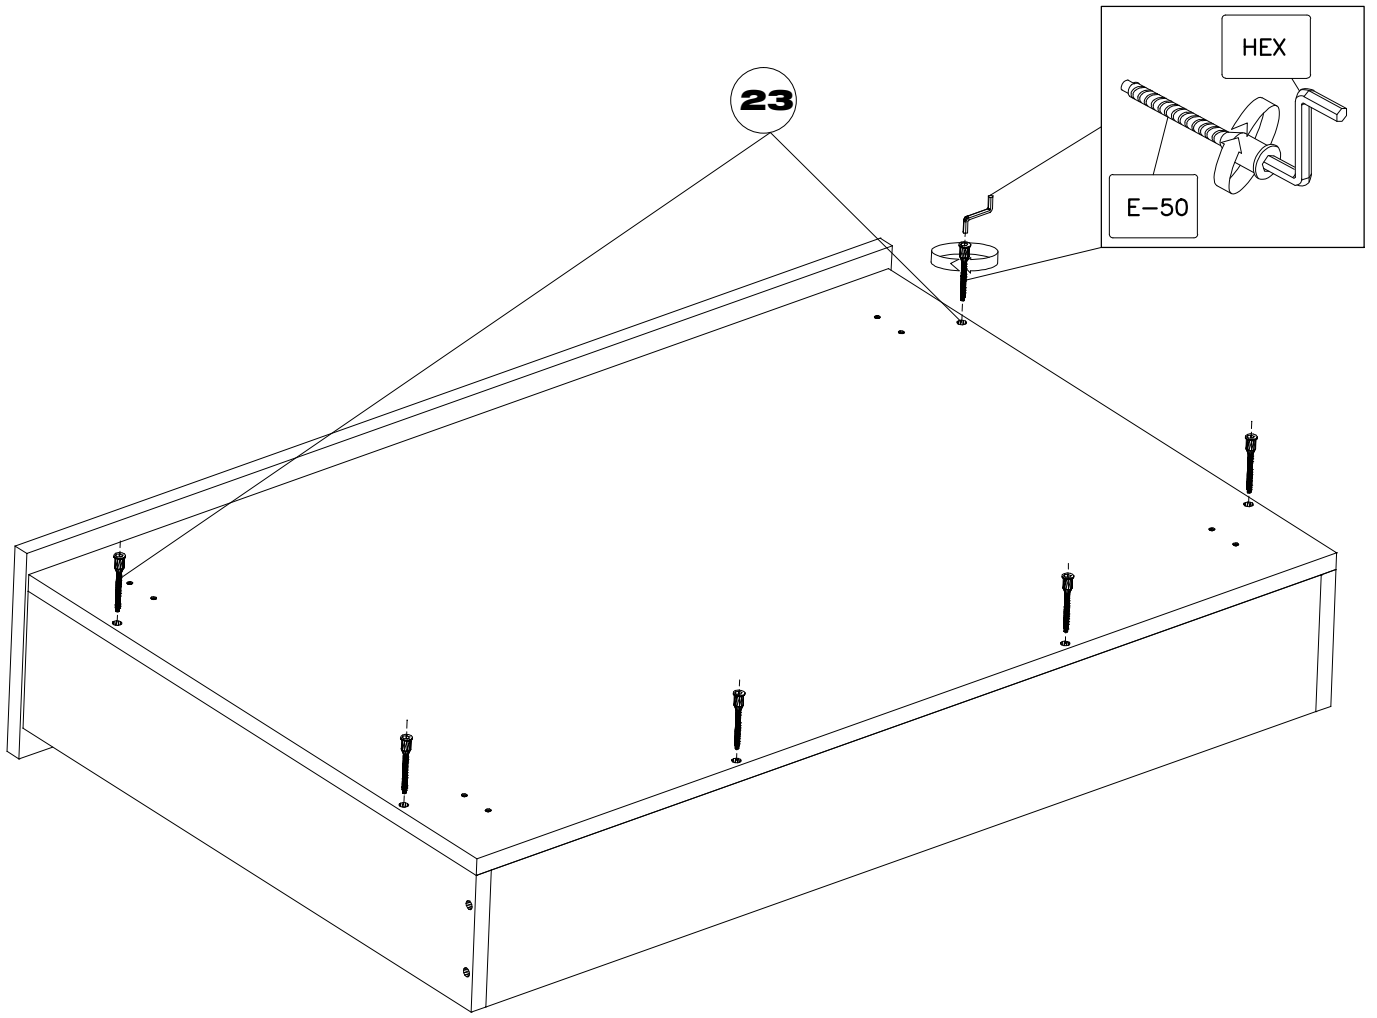

## Caracteristici tehnice produs

- Materiale:
- Carcase si fronturi din placi din aschii de lemn (PAL) meleminate de grosime = 16 mm
  - Spate corpuri din placi din fibre de lemn de inalta densitate (HDF) de grosime = 3 mm
  - Cant ABS 0.5 mm
  - Sertar pe rotile din material plastic
  - Suport saltea din pal
  - Elemente de imbinare din lemn si metalice

1368X243X16

2 x 600X243X16

600X243X16

251X200X16

251X200X16

920X600X16

2 x 600X130.5X16

888X130.5X16

2 x 301X101X16

926X196X16

2 x 676X50X16

950X40X16

1995X698X16

2 x 1995x698x16

25