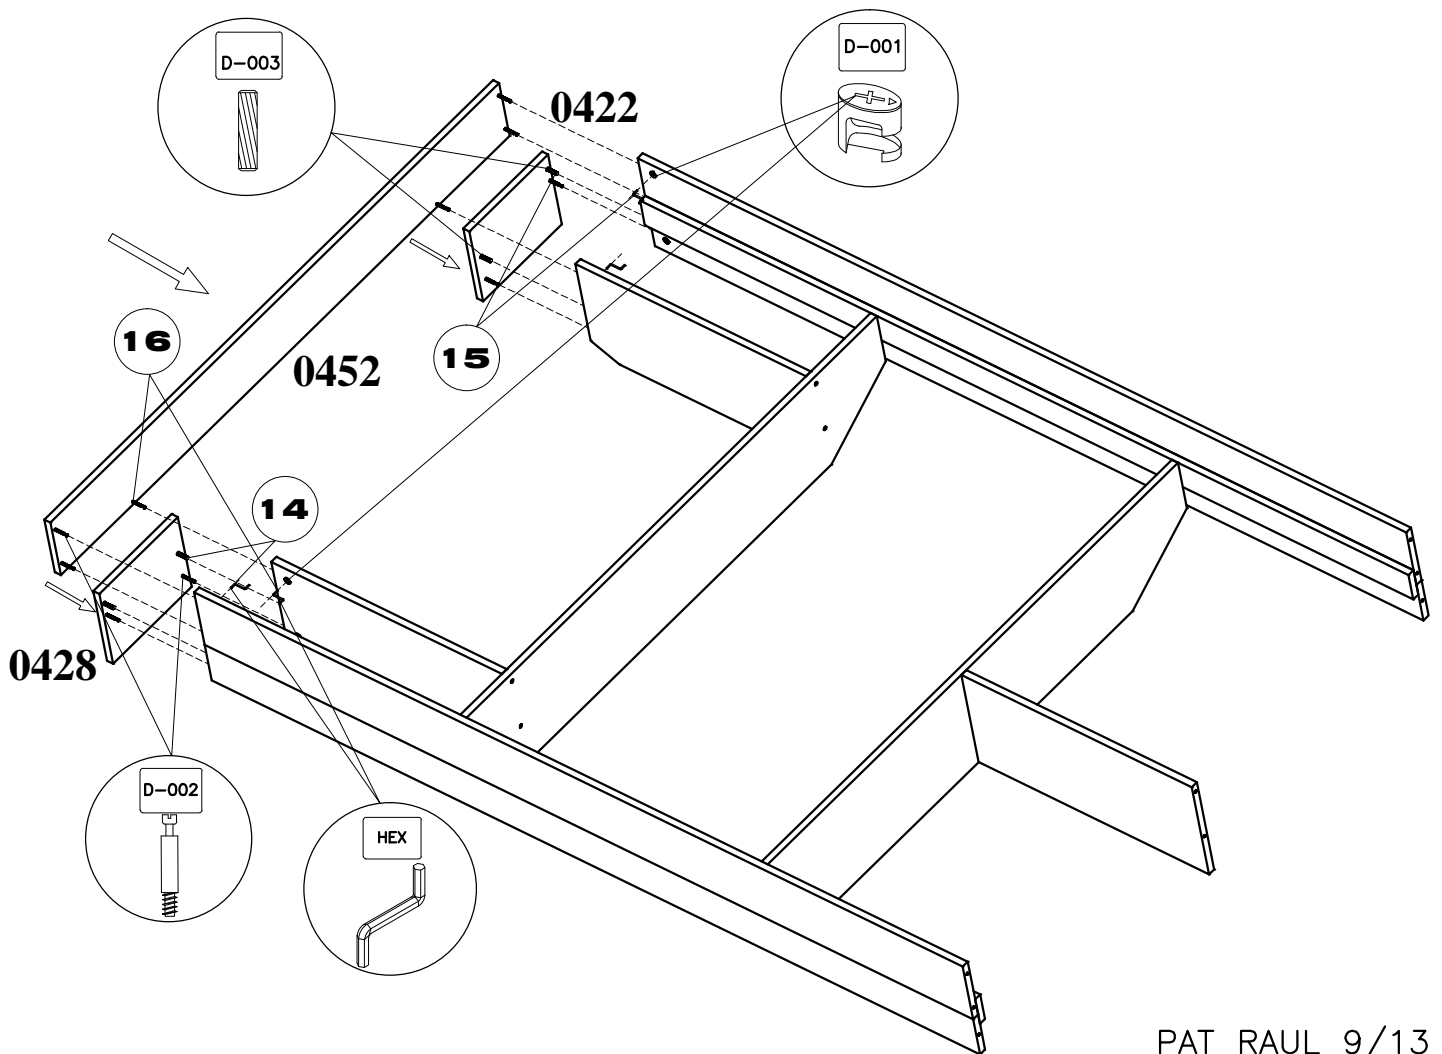

## Caracteristici tehnice produs

- Materiale:
- Carcase si fronturi din placi din aschii de lemn (PAL) meleminate de grosime = 16 mm
  - Spate corpuri din placi din fibre de lemn de inalta densitate (HDF) de grosime = 3 mm
  - Cant ABS 0.5 mm
  - Sertar pe rotile din material plastic
  - Suport saltea din pal
  - Elemente de imbinare din lemn si metalice

1368X243X16

2 x 600X243X16

600X243X16

251X200X16

251X200X16

920X600X16

2 x 600X130.5X16

888X130.5X16

2 x 301X101X16

926X196X16

2 x 676X50X16

950X40X16

1995X698X16

2 x 1995x698x16

25