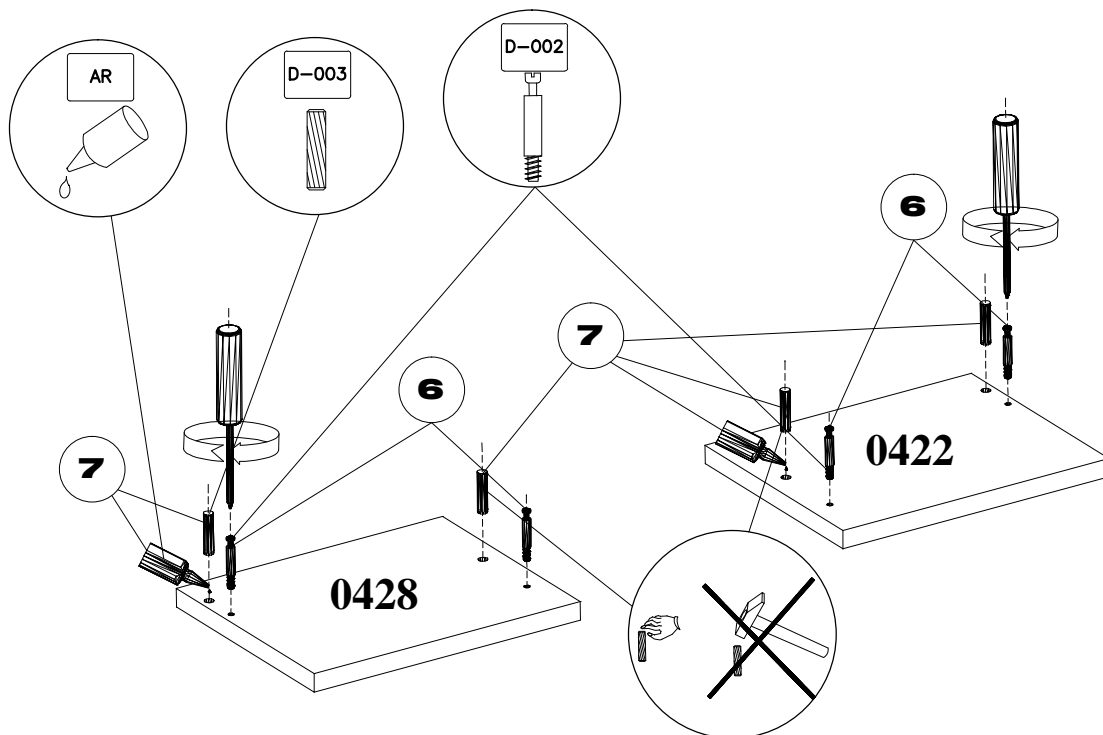

## Caracteristici tehnice produs

- Materiale:
- Carcase si fronturi din placi din aschii de lemn (PAL) meleminate de grosime = 16 mm
  - Spate corpuri din placi din fibre de lemn de inalta densitate (HDF) de grosime = 3 mm
  - Cant ABS 0.5 mm
  - Sertar pe rotile din material plastic
  - Suport saltea din pal
  - Elemente de imbinare din lemn si metalice

1368X243X16

2 x 600X243X16

600X243X16

251X200X16

251X200X16

920X600X16

2 x 600X130.5X16

888X130.5X16

2 x 301X101X16

926X196X16

2 x 676X50X16

950X40X16

1995X698X16

2 x 1995x698x16

25