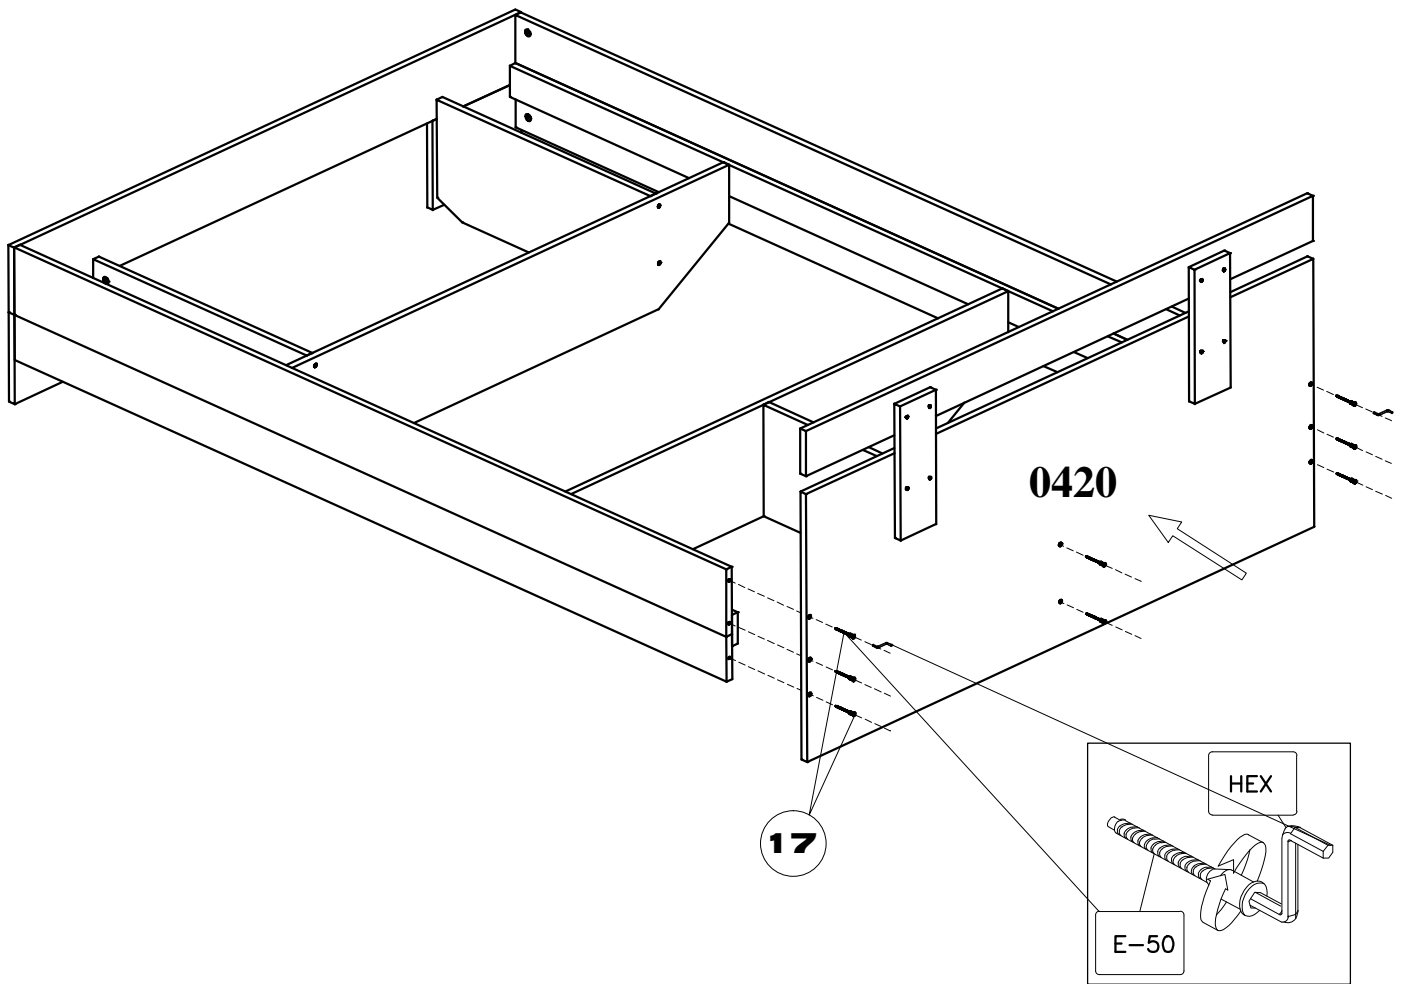

## Caracteristici tehnice produs

- Materiale:
- Carcase si fronturi din placi din aschii de lemn (PAL) meleminate de grosime = 16 mm
  - Spate corpuri din placi din fibre de lemn de inalta densitate (HDF) de grosime = 3 mm
  - Cant ABS 0.5 mm
  - Sertar pe rotile din material plastic
  - Suport saltea din pal
  - Elemente de imbinare din lemn si metalice

1368X243X16

2 x 600X243X16

600X243X16

251X200X16

251X200X16

920X600X16

2 x 600X130.5X16

888X130.5X16

2 x 301X101X16

926X196X16

2 x 676X50X16

950X40X16

1995X698X16

2 x 1995x698x16

25