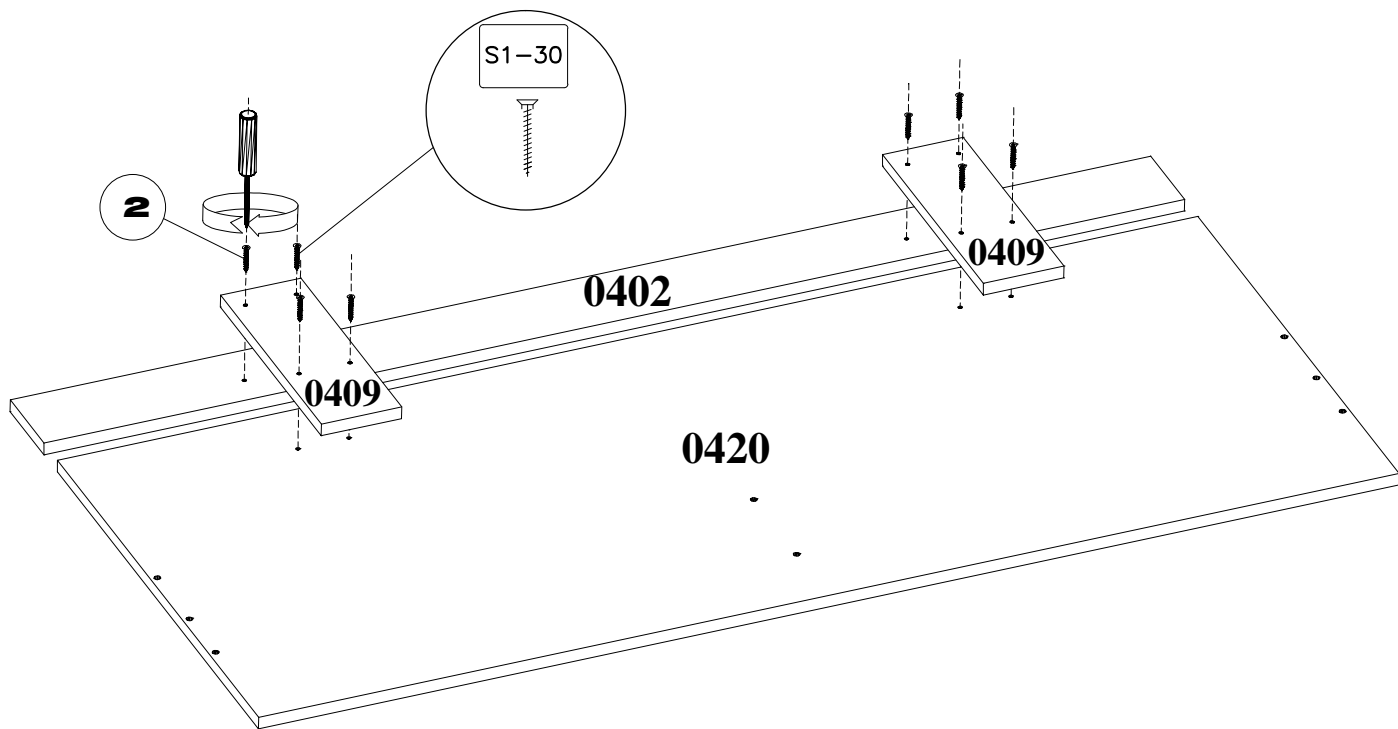

## Caracteristici tehnice produs

- Materiale:
- Carcase si fronturi din placi din aschii de lemn (PAL) meleminate de grosime = 16 mm
  - Spate corpuri din placi din fibre de lemn de inalta densitate (HDF) de grosime = 3 mm
  - Cant ABS 0.5 mm
  - Sertar pe rotile din material plastic
  - Suport saltea din pal
  - Elemente de imbinare din lemn si metalice

1368X243X16

2 x 600X243X16

600X243X16

251X200X16

251X200X16

920X600X16

2 x 600X130.5X16

888X130.5X16

2 x 301X101X16

926X196X16

2 x 676X50X16

950X40X16

1995X698X16

2 x 1995x698x16

25