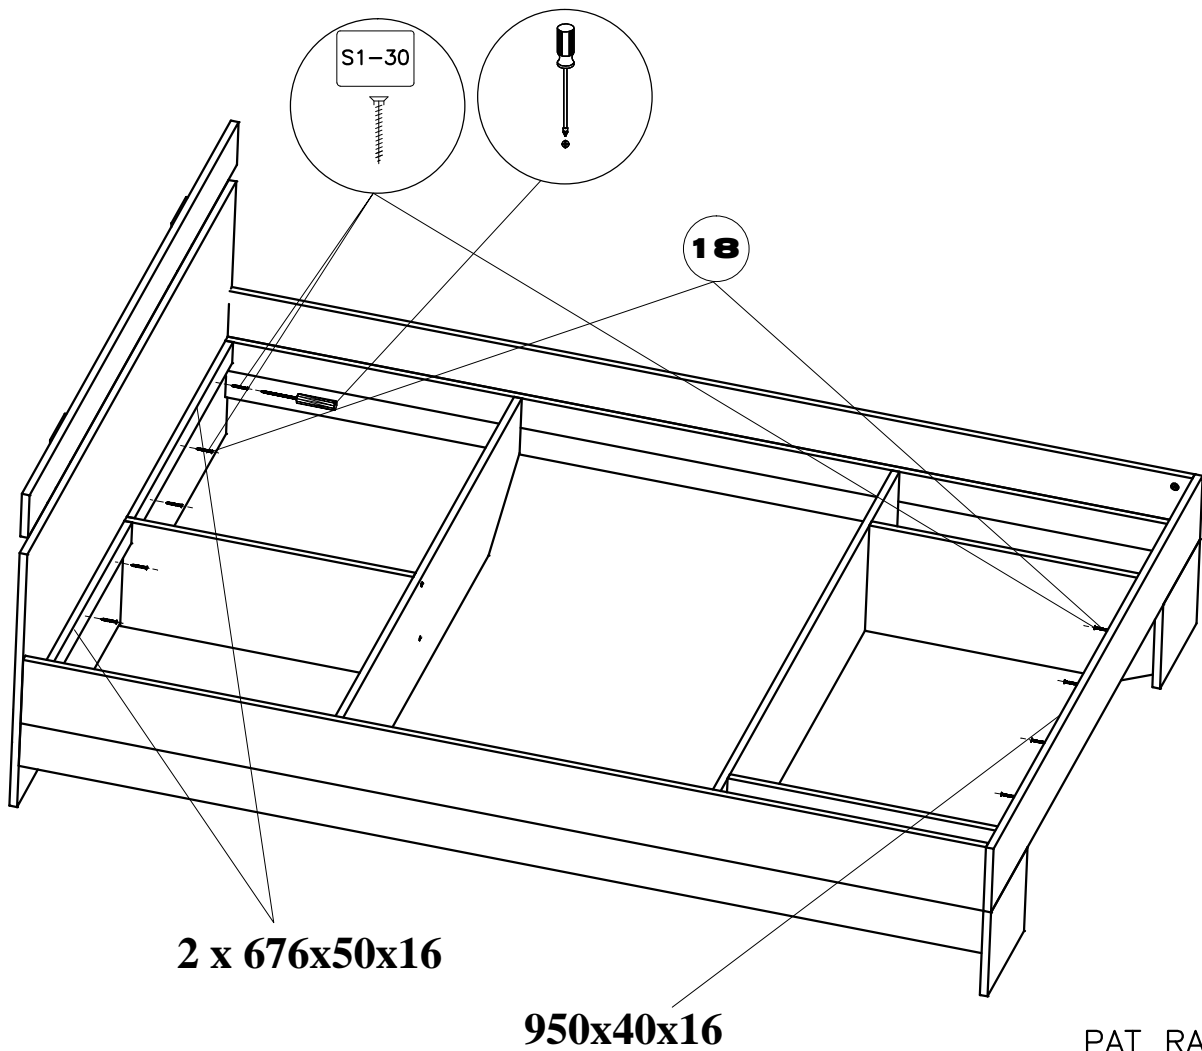

## Caracteristici tehnice produs

- Materiale:
- Carcase si fronturi din placi din aschii de lemn (PAL) meleminate de grosime = 16 mm
  - Spate corpuri din placi din fibre de lemn de inalta densitate (HDF) de grosime = 3 mm
  - Cant ABS 0.5 mm
  - Sertar pe rotile din material plastic
  - Suport saltea din pal
  - Elemente de imbinare din lemn si metalice

1433X601X16

1433X101X16

1433X151X16

2000X151X16

2000X151X16

2000X101X16

2 x 2000X70X16

1368X243X16

1368X243X16

2 x 600X243X16

600X243X16

251X200X16

251X200X16

920X600X16

2 x 600X130.5X16

888X130.5X16

2 x 301X101X16

926X196X16

2 x 676X50X16

950X40X16

1995X698X16

2 x 1995x698x16

25