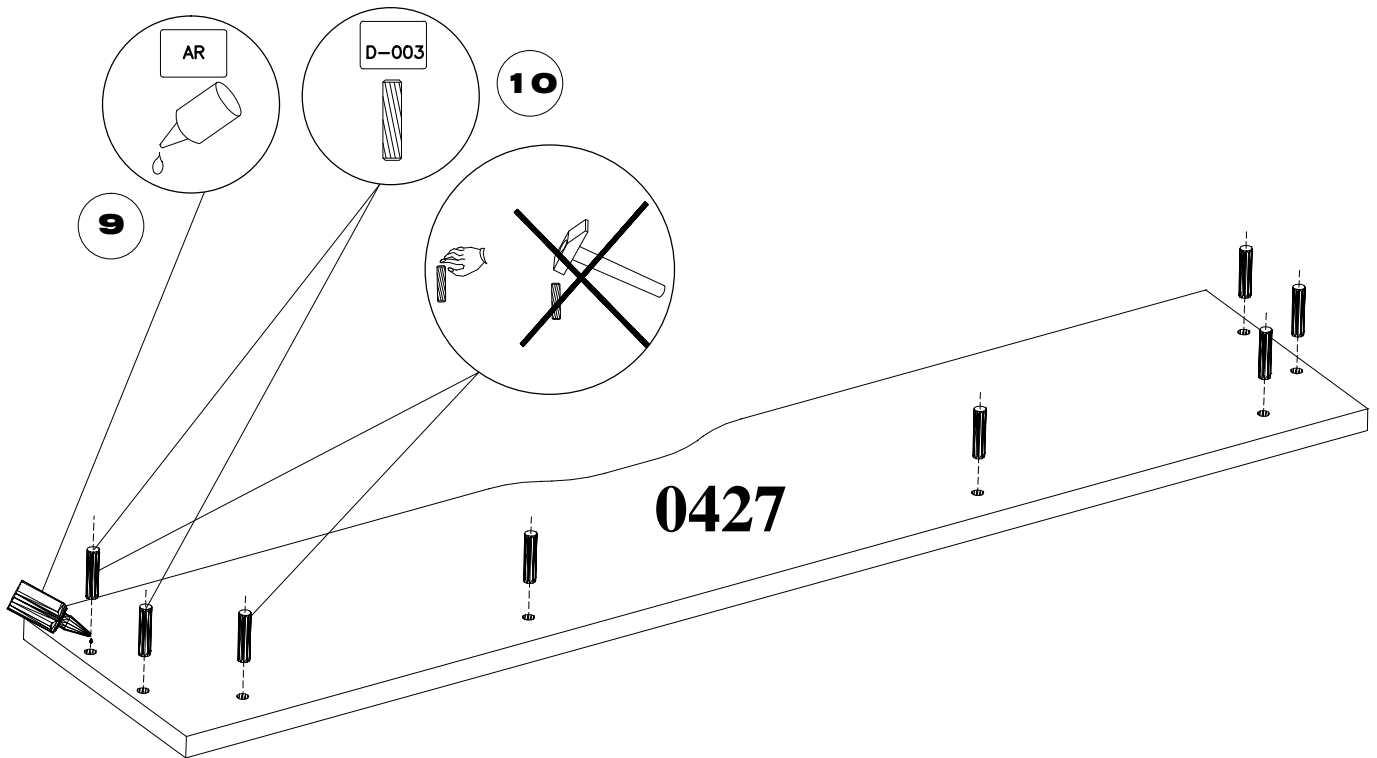

## Caracteristici tehnice produs

- Materiale:
- Carcase si fronturi din placi din aschii de lemn (PAL) meleminate de grosime = 16 mm
  - Spate corpuri din placi din fibre de lemn de inalta densitate (HDF) de grosime = 3 mm
  - Cant ABS 0.5 mm
  - Sertar pe rotile din material plastic
  - Suport saltea din pal
  - Elemente de imbinare din lemn si metalice

1368X243X16

2 x 600X243X16

600X243X16

251X200X16

251X200X16

920X600X16

2 x 600X130.5X16

888X130.5X16

2 x 301X101X16

926X196X16

2 x 676X50X16

950X40X16

1995X698X16

2 x 1995x698x16

25