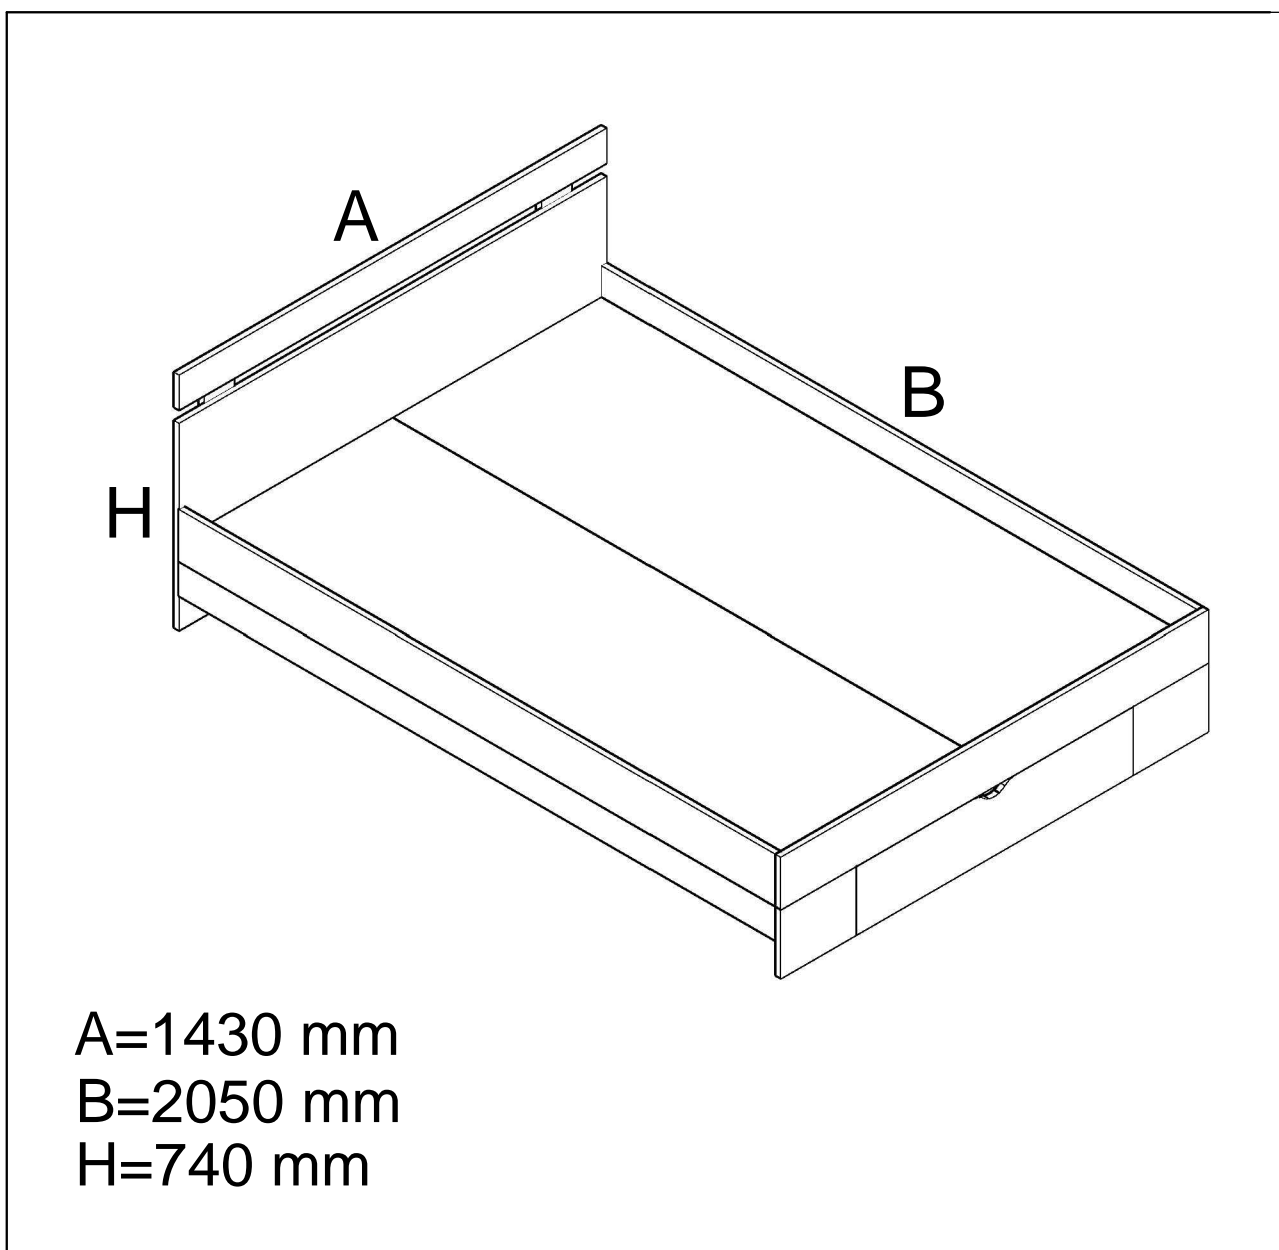

Instructiune de montare

Assembly instructions

PRODUS : PAT – DORMITOR RAUL

PRODUCT : BED – BEDROOM RAUL

AR	D-003	HEX
		
E-60	S1-16	R-01
	<p>ø3.5x16</p> 	
S1-30	D-001	D-002
<p>ø3.5x30</p> 		

## Caracteristici tehnice produs

- Materiale:
- Carcase si fronturi din placi din aschii de lemn (PAL) meleminate de grosime = 16 mm
  - Spate corpuri din placi din fibre de lemn de inalta densitate (HDF) de grosime = 3 mm
  - Cant ABS 0.5 mm
  - Sertar pe rotile din material plastic
  - Suport saltea din pal
  - Elemente de imbinare din lemn si metalice

1368X243X16

2 x 600X243X16

600X243X16

251X200X16

251X200X16

920X600X16

2 x 600X130.5X16

888X130.5X16

2 x 301X101X16

926X196X16

2 x 676X50X16

950X40X16

1995X698X16

2 x 1995x698x16

25