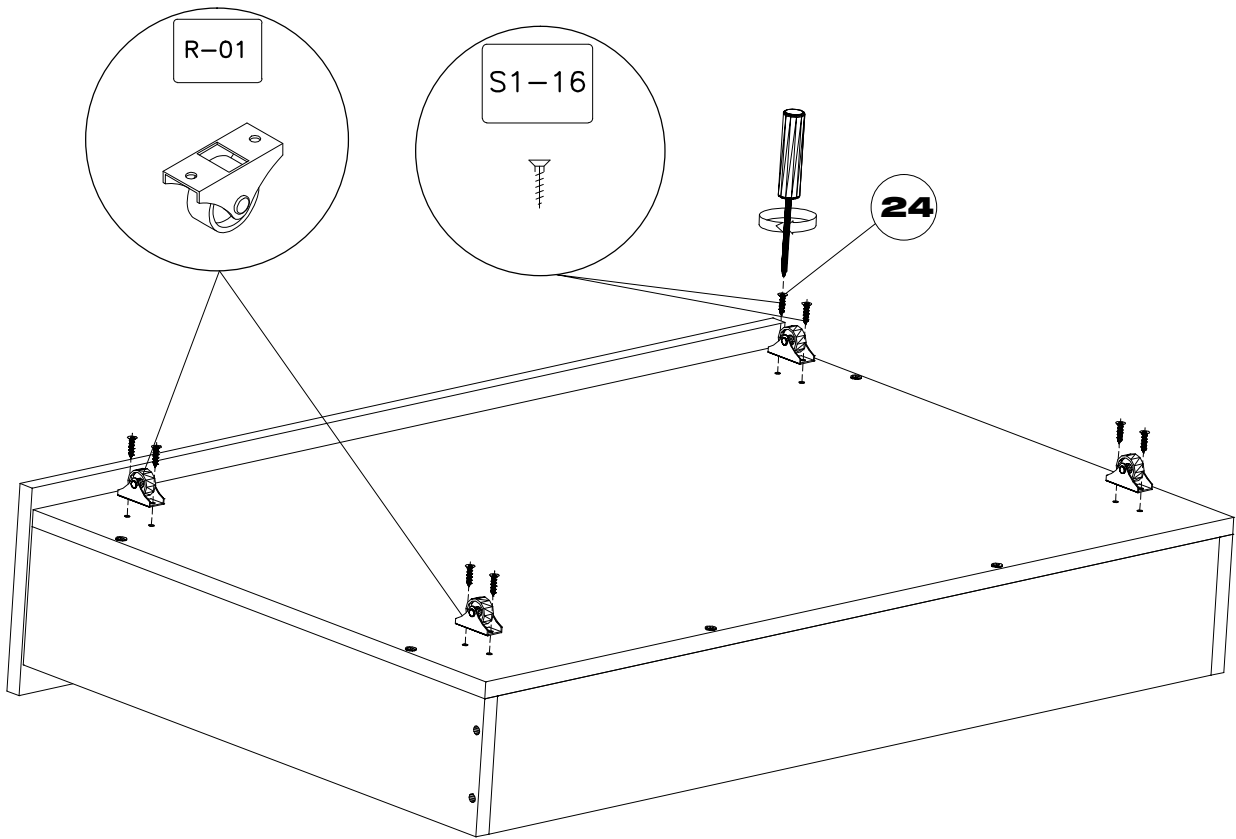

## Caracteristici tehnice produs

- Materiale:
- Carcase si fronturi din placi din aschii de lemn (PAL) meleminate de grosime = 16 mm
  - Spate corpuri din placi din fibre de lemn de inalta densitate (HDF) de grosime = 3 mm
  - Cant ABS 0.5 mm
  - Sertar pe rotile din material plastic
  - Suport saltea din pal
  - Elemente de imbinare din lemn si metalice

1368X243X16

2 x 600X243X16

600X243X16

251X200X16

251X200X16

920X600X16

2 x 600X130.5X16

888X130.5X16

2 x 301X101X16

926X196X16

2 x 676X50X16

950X40X16

1995X698X16

2 x 1995x698x16

25