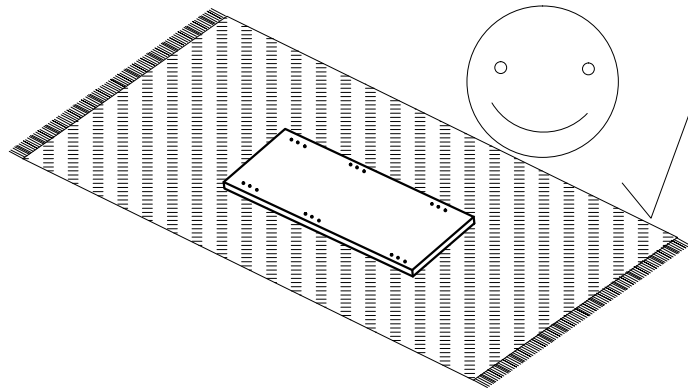

Instructiune de montare

Assembly instructions

PRODUS : PAT – DORMITOR RAUL

PRODUCT : BED – BEDROOM RAUL

AR	D-003	HEX
		
E-60	S1-16	R-01
	<p>ø3.5x16</p> 	
S1-30	D-001	D-002
<p>ø3.5x30</p> 		

## Caracteristici tehnice produs

- Materiale:
- Carcase si fronturi din placi din aschii de lemn (PAL) meleminate de grosime = 16 mm
  - Spate corpuri din placi din fibre de lemn de inalta densitate (HDF) de grosime = 3 mm
  - Cant ABS 0.5 mm
  - Sertar pe rotile din material plastic
  - Suport saltea din pal
  - Elemente de imbinare din lemn si metalice

1368X243X16

2 x 600X243X16

600X243X16

251X200X16

251X200X16

920X600X16

2 x 600X130.5X16

888X130.5X16

2 x 301X101X16

926X196X16

2 x 676X50X16

950X40X16

1995X698X16

2 x 1995x698x16

25