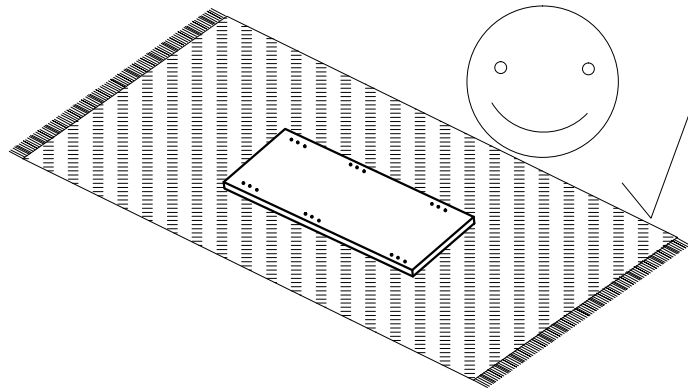

Instructiune de montare

Assembly instructions

PRODUS : PAT – DORMITOR RAUL

PRODUCT : BED – BEDROOM RAUL

AR	D-003	HEX
		
E-60	S1-16	R-01
	<p>ø3.5x16</p> 	
S1-30	D-001	D-002
<p>ø3.5x30</p> 		

Caracteristici tehnice produs

- Materiale:
- Carcase si fronturi din placi din aschii de lemn (PAL) meleminate de grosime = 16 mm
 - Spate corpuri din placi din fibre de lemn de inalta densitate (HDF) de grosime = 3 mm
 - Cant ABS 0.5 mm
 - Sertar pe rotile din material plastic
 - Suport saltea din pal
 - Elemente de imbinare din lemn si metalice

1433X601X16

1433X101X16

1433X151X16

2000X151X16

2000X151X16

2000X101X16

2 x 2000X70X16

1368X243X16

1368X243X16

2 x 600X243X16

600X243X16

251X200X16

251X200X16

920X600X16

2 x 600X130.5X16

888X130.5X16