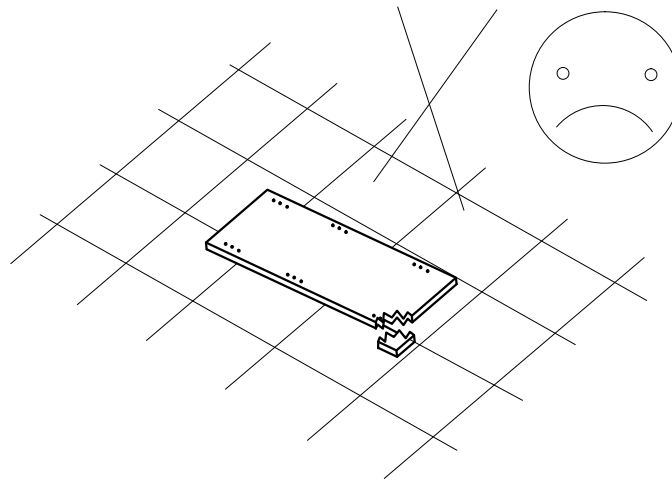

Instructiune de montare

Assembly instructions

PRODUS : PAT – DORMITOR RAUL

PRODUCT : BED – BEDROOM RAUL

AR	D-003	HEX
		
E-60	S1-16	R-01
	<p>ø3.5x16</p> 	
S1-30	D-001	D-002
<p>ø3.5x30</p> 		

Caracteristici tehnice produs

- Materiale:
- Carcase si fronturi din placi din aschii de lemn (PAL) meleminate de grosime = 16 mm
 - Spate corpuri din placi din fibre de lemn de inalta densitate (HDF) de grosime = 3 mm
 - Cant ABS 0.5 mm
 - Sertar pe rotile din material plastic
 - Suport saltea din pal
 - Elemente de imbinare din lemn si metalice

1433X601X16

1433X101X16

1433X151X16

2000X151X16

2000X151X16

2000X101X16

2 x 2000X70X16

1368X243X16

1368X243X16

2 x 600X243X16

600X243X16

251X200X16

251X200X16

920X600X16

2 x 600X130.5X16

888X130.5X16