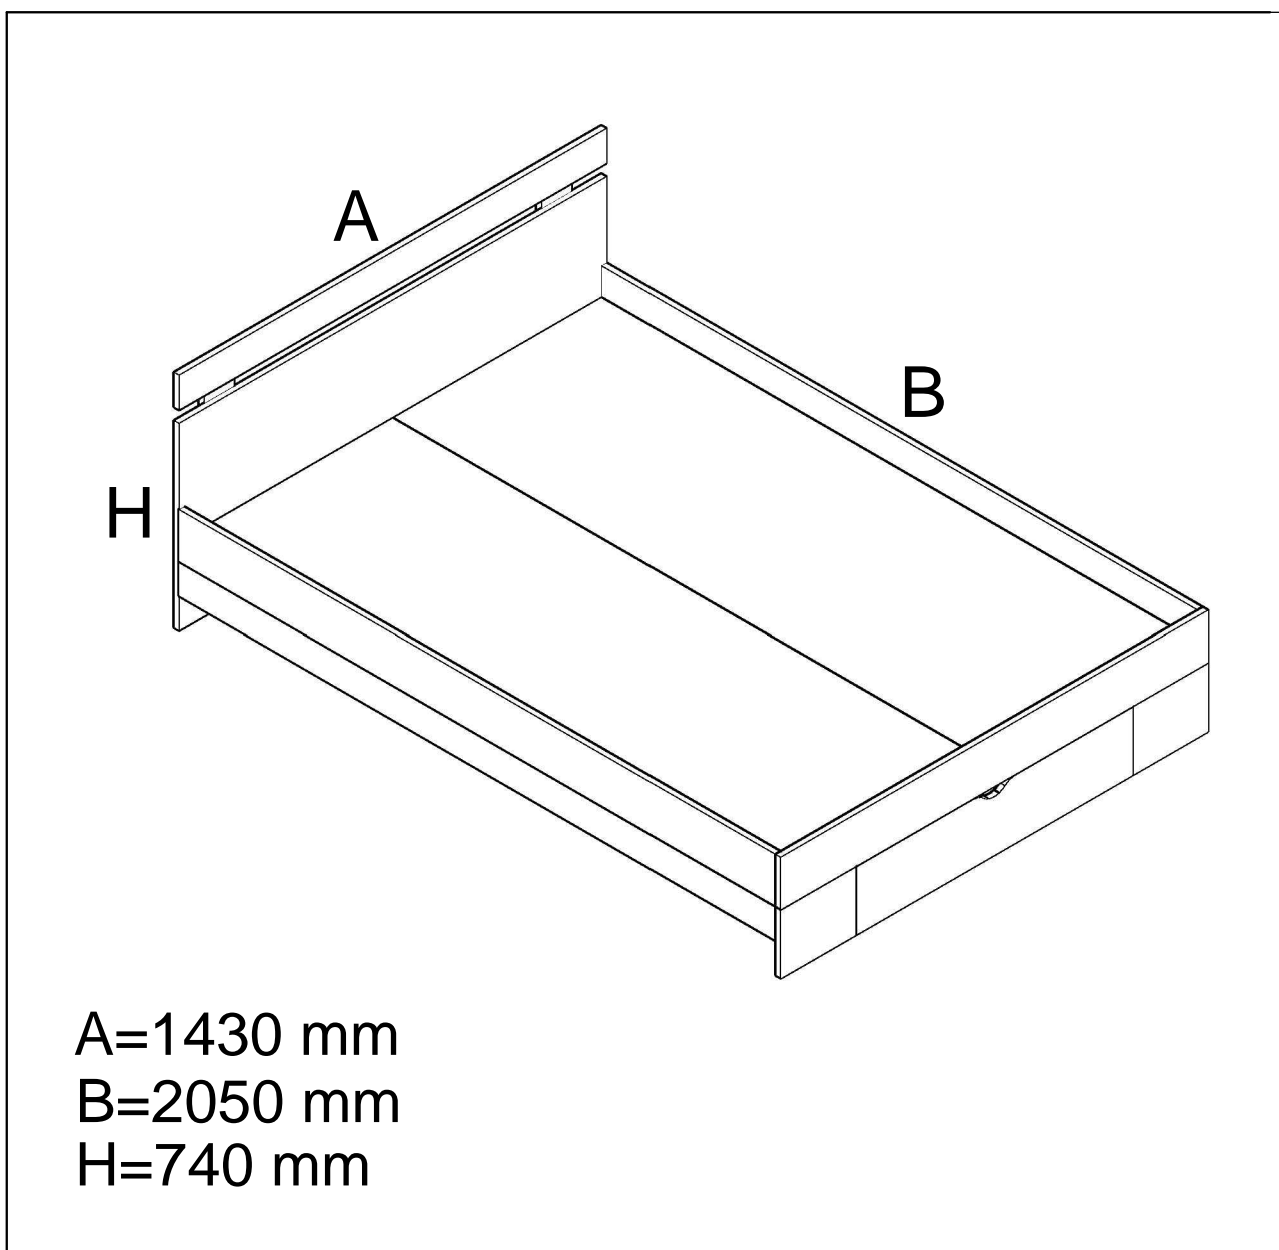

Instructiune de montare

Assembly instructions

PRODUS : PAT – DORMITOR RAUL

PRODUCT : BED – BEDROOM RAUL

AR	D-003	HEX
		
E-60	S1-16	R-01
	<p>ø3.5x16</p> 	
S1-30	D-001	D-002
<p>ø3.5x30</p> 		

Caracteristici tehnice produs

- Materiale:
- Carcase si fronturi din placi din aschii de lemn (PAL) meleminate de grosime = 16 mm
 - Spate corpuri din placi din fibre de lemn de inalta densitate (HDF) de grosime = 3 mm
 - Cant ABS 0.5 mm
 - Sertar pe rotile din material plastic
 - Suport saltea din pal
 - Elemente de imbinare din lemn si metalice

1368X243X16

2 x 600X243X16

600X243X16

251X200X16

251X200X16

920X600X16

2 x 600X130.5X16

888X130.5X16

2 x 301X101X16

926X196X16

2 x 676X50X16

950X40X16

1995X698X16

0424

8

D-001