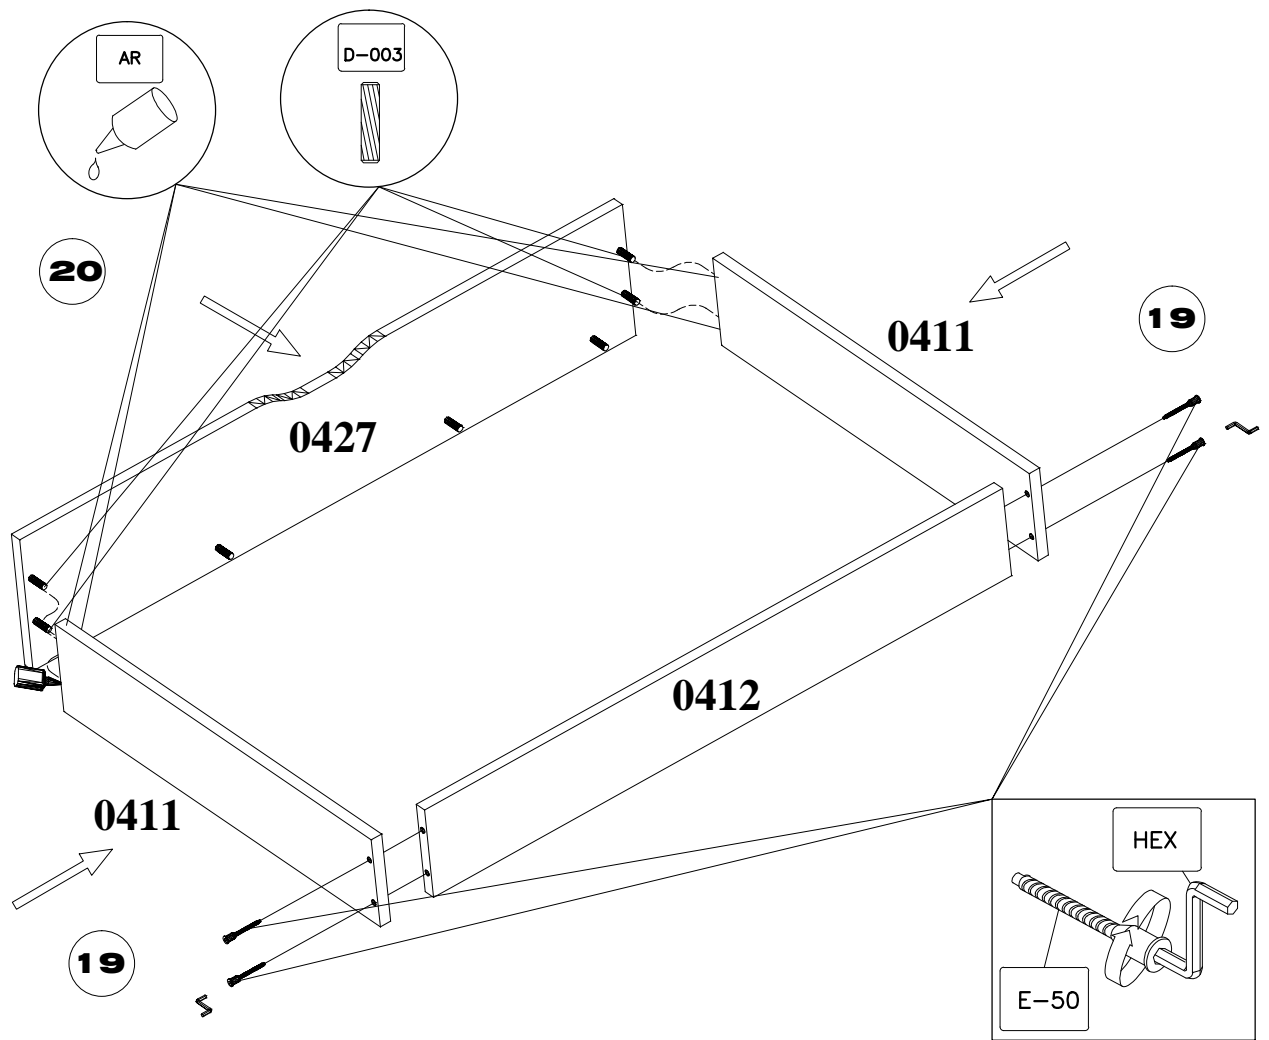

- Materiale:
- Carcase si fronturi din placi din aschii de lemn (PAL) meleminate de grosime = 16 mm
 - Spate corpuri din placi din fibre de lemn de inalta densitate (HDF) de grosime = 3 mm
 - Cant ABS 0.5 mm
 - Sertar pe rotile din material plastic
 - Suport saltea din pal
 - Elemente de imbinare din lemn si metalice

1368X243X16

2 x 600X243X16

600X243X16

251X200X16

251X200X16

920X600X16

2 x 600X130.5X16

888X130.5X16

2 x 301X101X16

926X196X16

2 x 676X50X16

950X40X16

1995X698X16

0424

8

D-001

0427

9

10

AR

D-003

2 x 1995x698x16