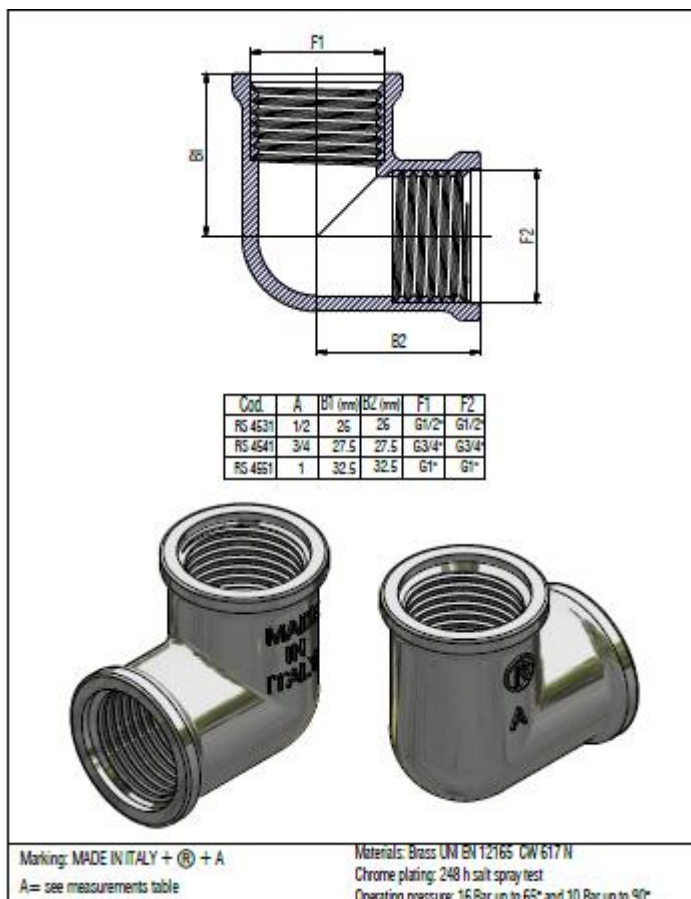

PRODUSE INSTALATII APA-GAZ, TEHNICO-SANITARE

Desene tehnice si dimensiuni COT ALAMA 1/2" , 3/4" , 1"

. CLUJ-NAPOCA

TEL 0264-433.098 Fax: 0264-437.889, J12/2621/1994, Str. Rosiori nr. 3, Cluj-Napoca
 CUI RO 6264842 CONT RO54RNCB0106026582500001 BCR CLUJ-NAPOCA

WWW.CRIMEL.RO , email: info@crimel.ro

PRODUSE INSTALATII APA-GAZ, TEHNICO-SANITARE

Cod.	A	B1 (mm)	B2 (mm)	F1	F2
RS 4532	1/2	24	33	G1/2"	G1/2"
RS 4542	3/4	26.5	40	G3/4"	G3/4"
RS 4552	1	29	49	G1"	G1"

Marking: MADE IN ITALY + ® + A
 A= see measurements table

Materials: Brass UNI EN 12165 CW 617 N
 Chrome plating: 248 h salt spray test
 Operating pressure: 16 Bar up to 65° and 10 Bar up to 90°

Cod.	A	B1 (mm)	B2 (mm)	F1	F2
RS 4531	1/2	26	26	G1/2"	G1/2"
RS 4541	3/4	27.5	27.5	G3/4"	G3/4"
RS 4551	1	32.5	32.5	G1"	G1"

Cod.	A	B1 (mm)	B2 (mm)	F1	F2
RS 4532	1/2	24	33	G1/2"	G1/2"
RS 4542	3/4	26.5	40	G3/4"	G3/4"
RS 4552	1	29	49	G1"	G1"

Material: alama UNI EN 12165 CW 617 N

Presiune de lucru: 16 bari la temperatura de 65C si 10 bari la temperatura de 95C