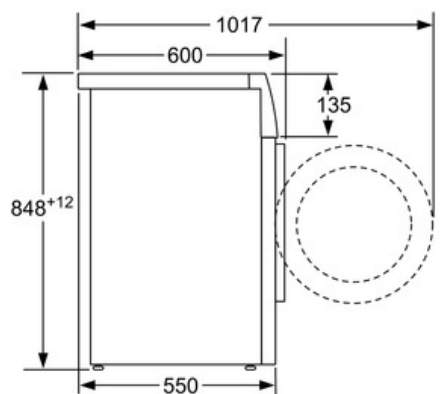

Serie | 4 Maxx Masini de spalat rufe

WAN20060BY

Mașină de spălat rufe automată;

Dimensiuni în mm